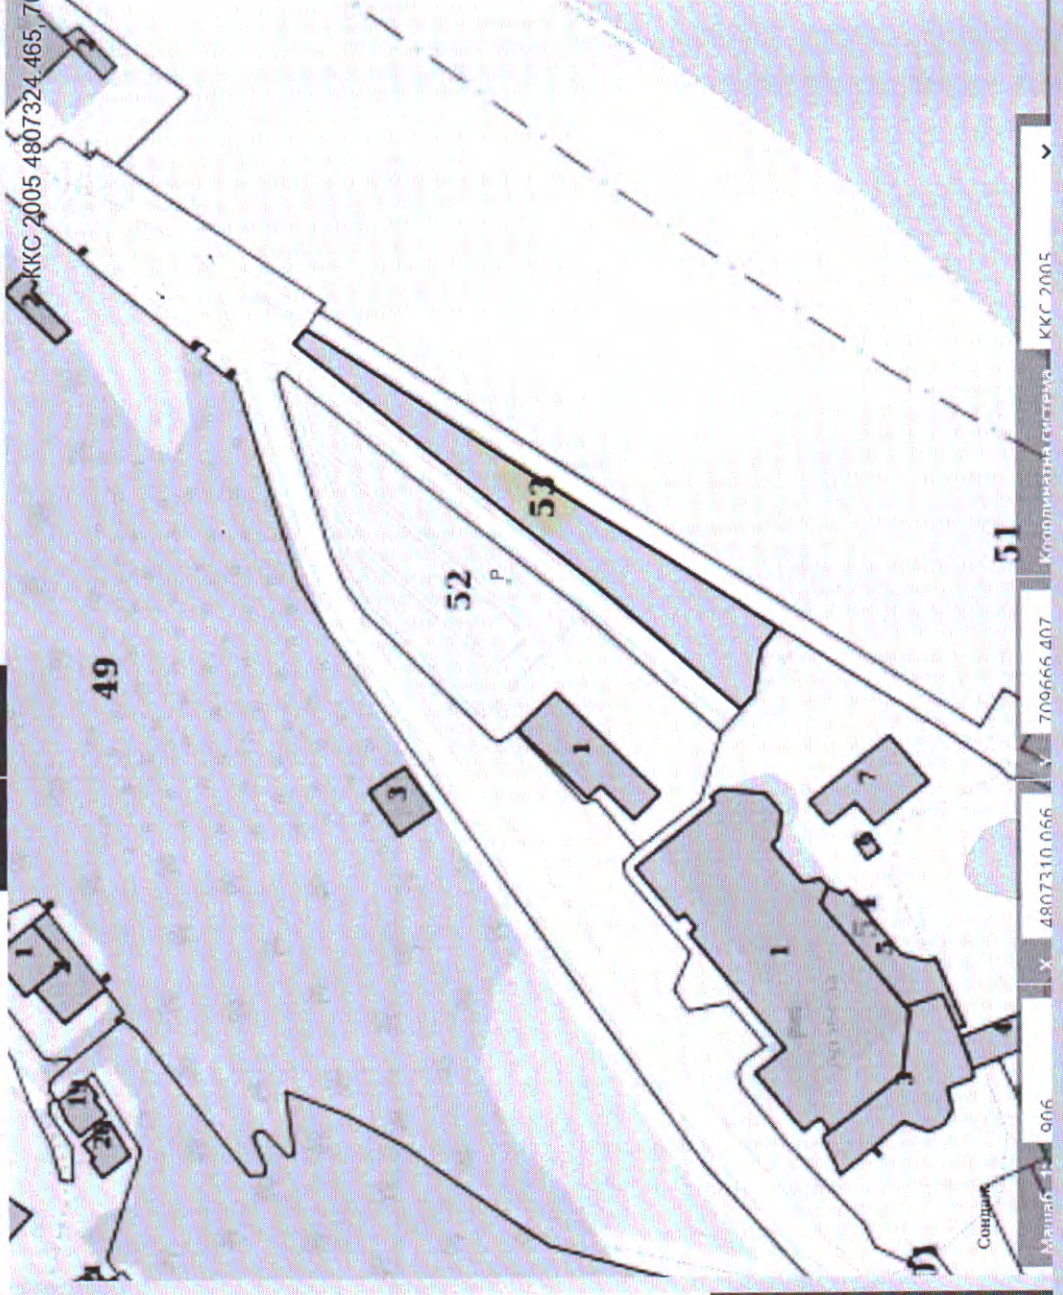

Кадастрална карта и регистри

БЪРЗО ТЪРСЕНЕ АДРЕС ИДЕНТИФИКАТОР СТАР ИДЕНТ. ГЕОД. ОСНОВА

Ключови думи

53120.506.53

Текущ изглед на картата

Първите 200 резултата

НАМЕРЕНИ В КККР

ТЪРСИ

Всички

№ Поземлен имот 53120.506.53, с. Оброчище

Поземлен имот 53120.506.53, област Добрич, община Балчик, с. Оброчище, к.к. АЛБЕНА, вид собств. Частна обществени организации, вид територия Урбанизирана, НТП Обществен селищен парк, градина, площ 999 кв.м., Заповед за одобрение на КККР № 300-5-82 /03.10.2003 г. на Изпълнителния директор на АГКК