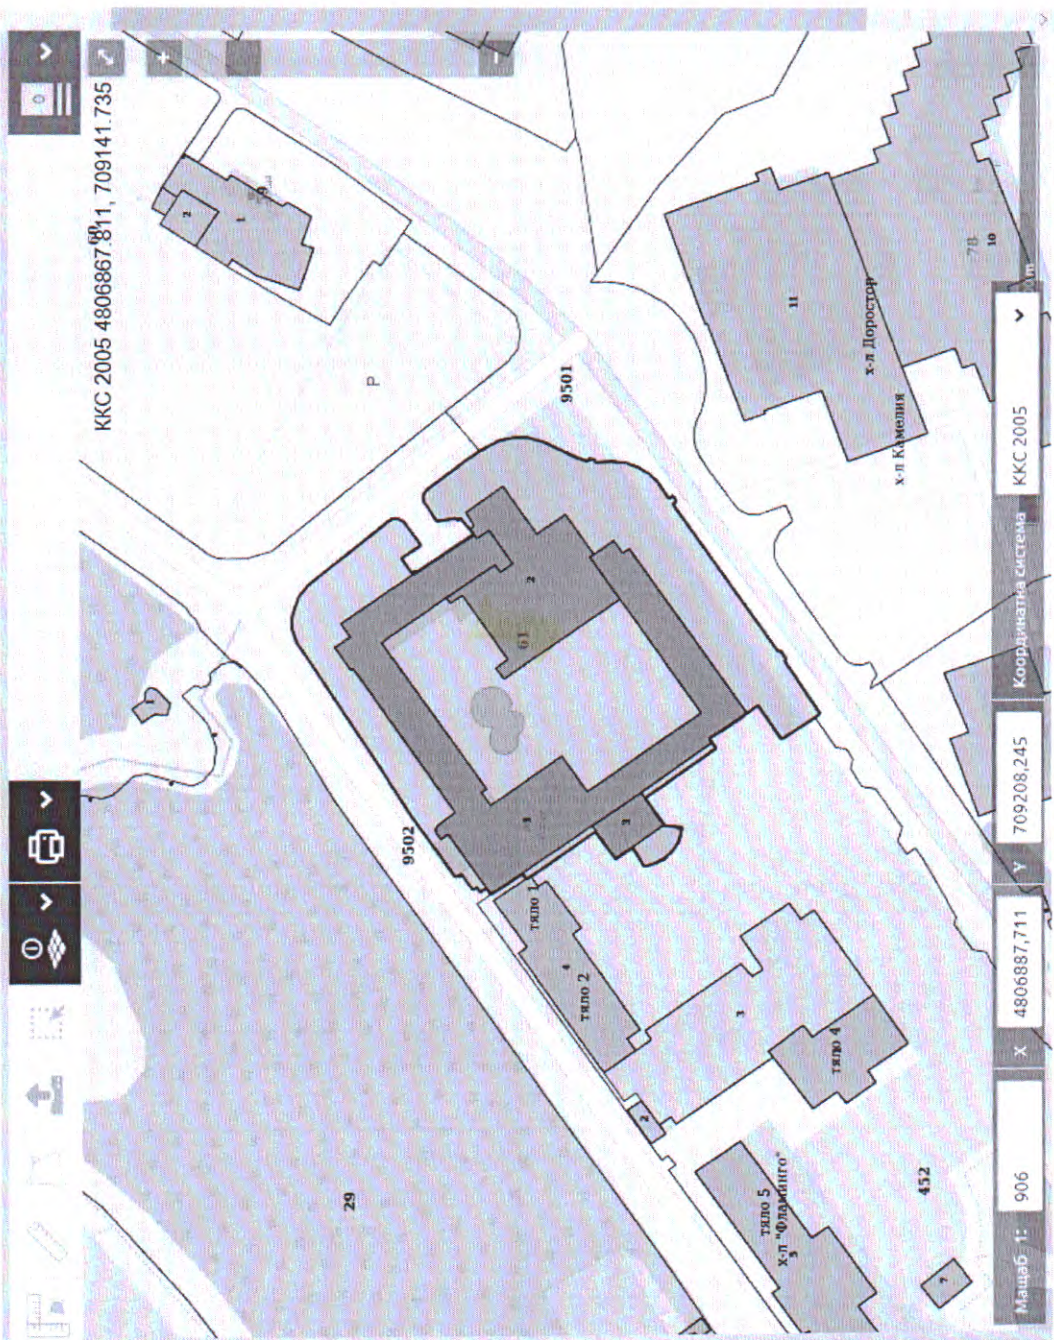

Кадастрална карта и регистри
БЪРЗО ТЪРСЕНЕ | АДРЕС | ИДЕНТИФИКАТОР | СТАР ИДЕНТ. | ГЕОД. ОСНОВА
Ключови думи
53120.506.61

Текущ изглед на картата
✓ **Първите 200 резултата** | ТЪРСИ

НАМЕРЕНИ В КKKP
Поземлен имот 53120.506.61, с. Оброчище
Поземлен имот 53120.506.61, област Добрич, община Балчик, с. Оброчище, п.к. 9030, к.к. АУБЕНА, влд. собств. Частна обществени организации, вид територия урбанизирана, НТП Ниско застрояване (до 10 м), площ 6052 кв.м., Заповед за одобрение на КKKP № 300-5-82 /03.10.2003 г. на Изпълнителния директор на АТКК