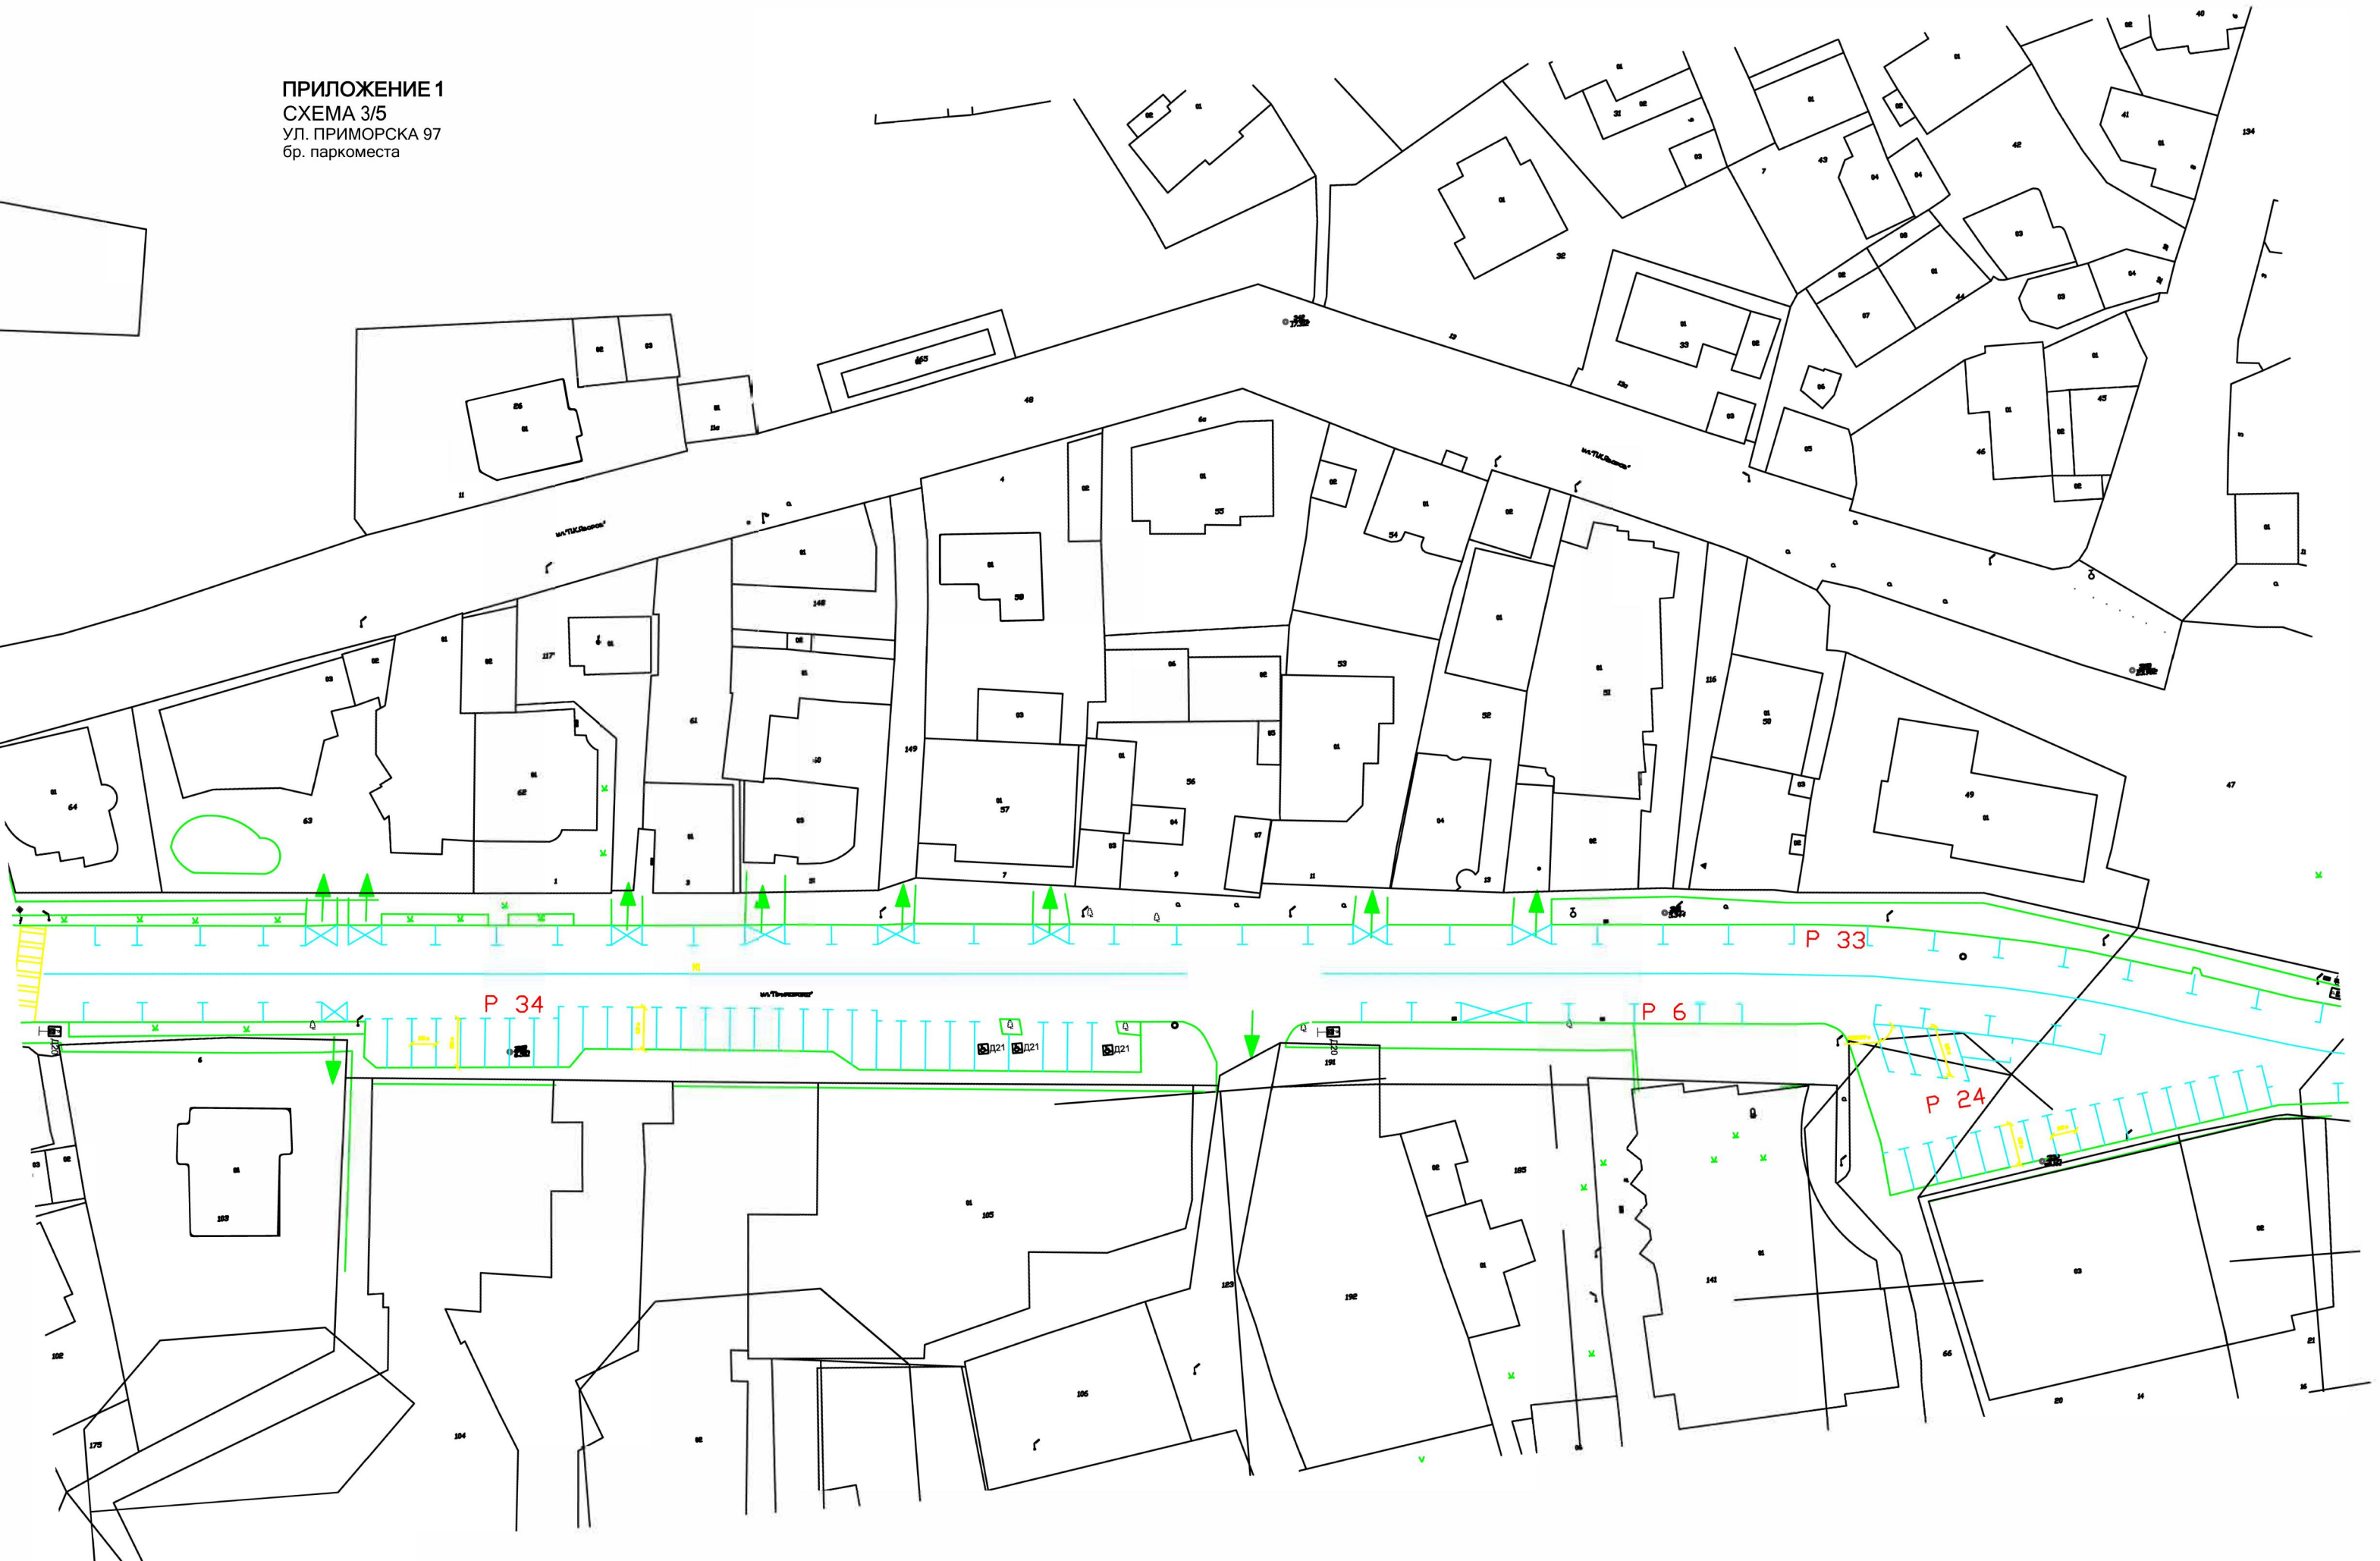

ПРИЛОЖЕНИЕ 1
СХЕМА 1/5
УЛ. ИВАН ВАЗОВ И УЛ. ЛЮБЕН
КАРАВЕЛОВ
73 бр. паркоместа

ПРИЛОЖЕНИЕ 1
СХЕМА 3/5
УЛ. ПРИМОРСКА 97
бр. паркоместа

ПРИЛОЖЕНИЕ 1
СХЕМА 4/5
УЛ. ПРИМОРСКА
52 бр. паркоместа

ПРИЛОЖЕНИЕ 1
СХЕМА 5/5
ПАРКИНГИ
108 бр. паркоместа