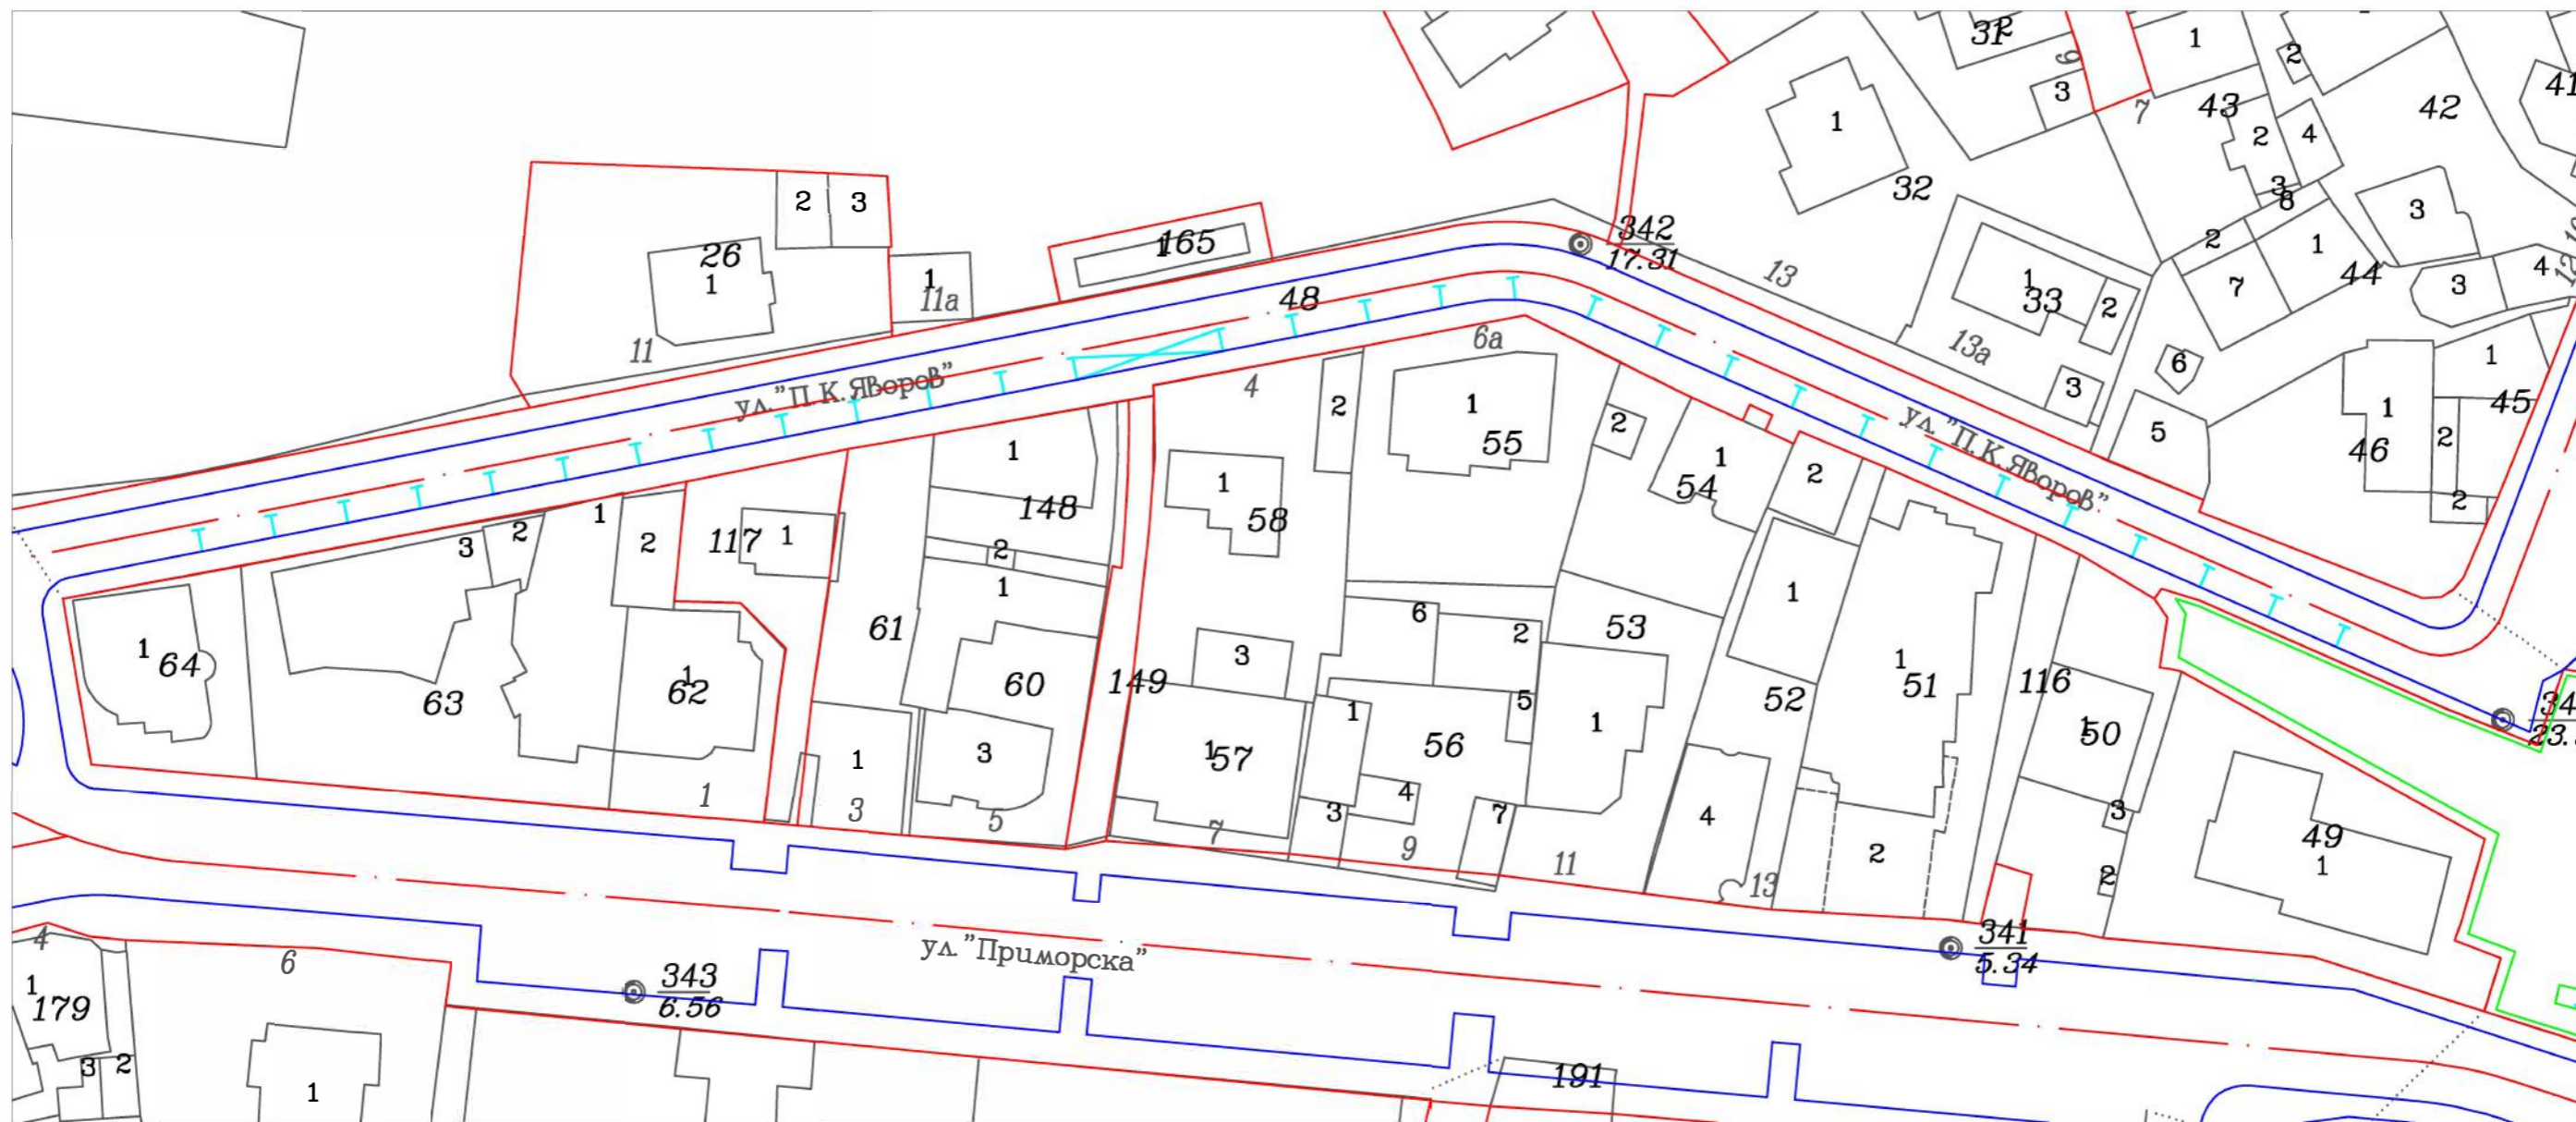

ПРИЛОЖЕНИЕ 1
СХЕМА 1/5
УЛ. ИВАН ВАЗОВ И УЛ. ЛЮБЕН
КАРАВЕЛОВ
73 бр. паркоместа

ПРИЛОЖЕНИЕ 1
СХЕМА 3/5
УЛ. ПРИМОРСКА 97
бр. паркоместа

ПРИЛОЖЕНИЕ 1
СХЕМА 4/5
УЛ. ПРИМОРСКА
52 бр. паркоместа

ПРИЛОЖЕНИЕ 1
СХЕМА 5/5
ПАРКИНГИ
108 бр. паркоместа