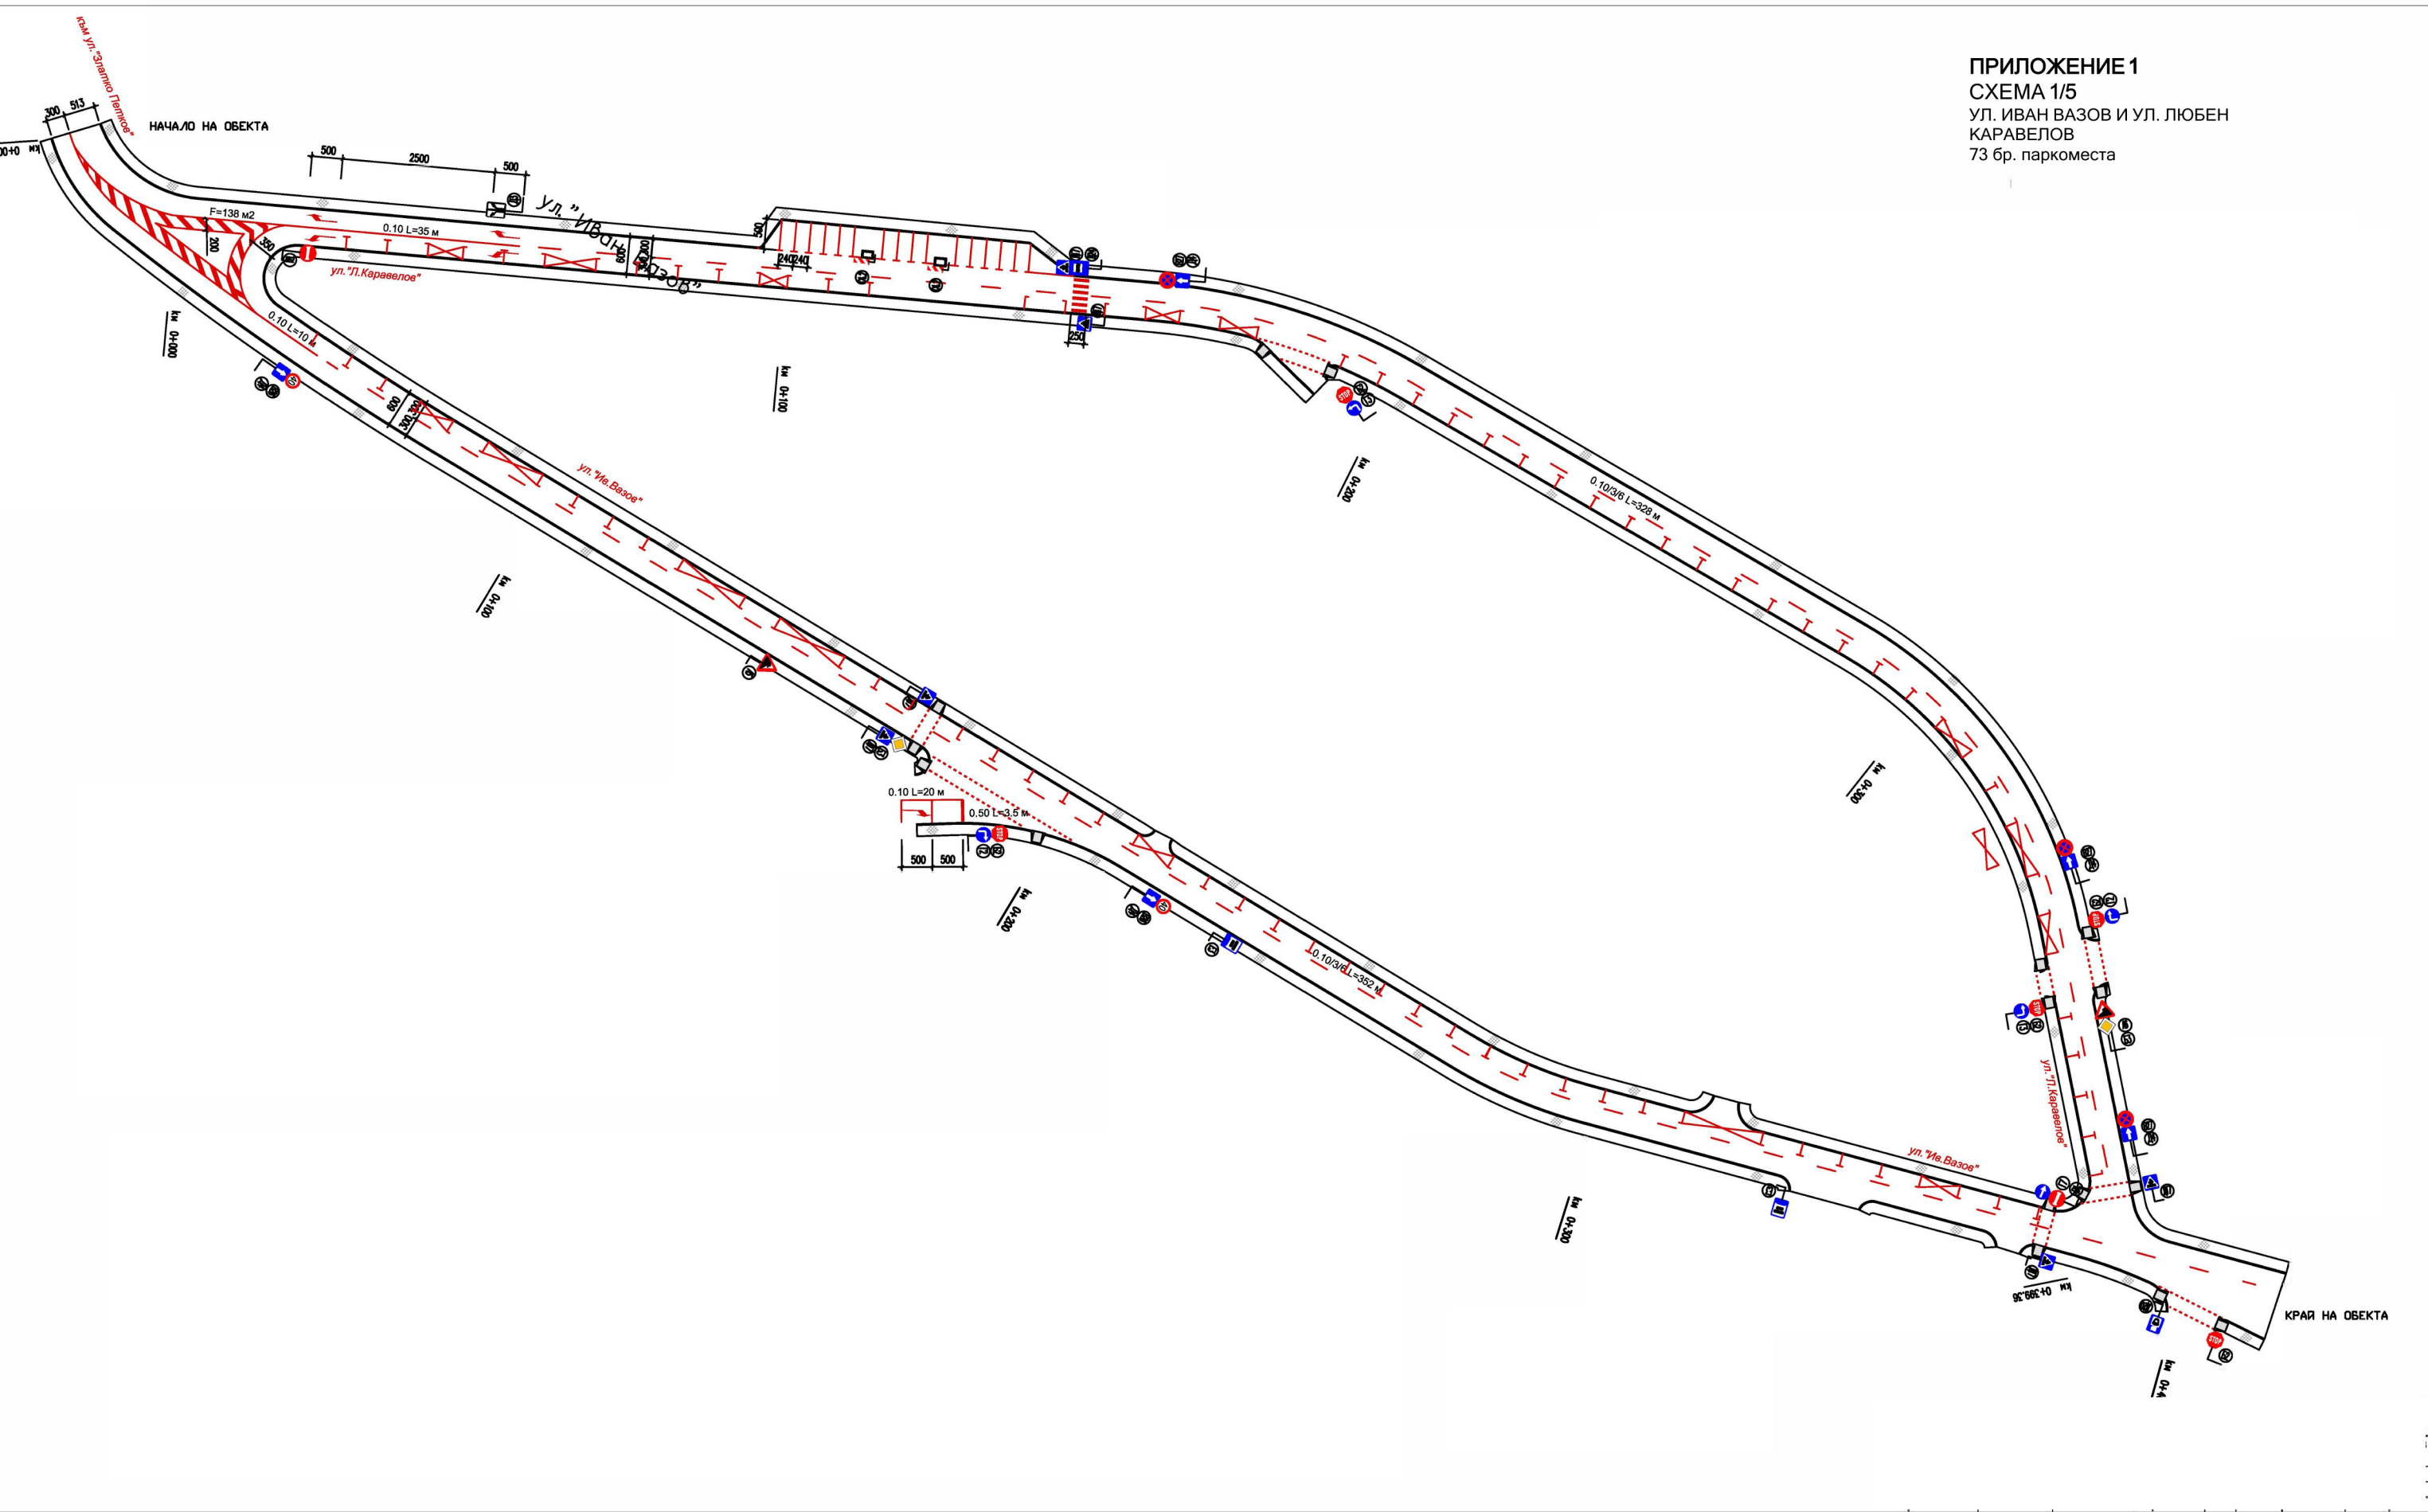

ПРИЛОЖЕНИЕ 1
СХЕМА 1/5
УЛ. ИВАН ВАЗОВ И УЛ. ЛЮБЕН
КАРАВЕЛОВ
73 бр. паркоместа

ПРИЛОЖЕНИЕ 1
СХЕМА 3/5
УЛ. ПРИМОРСКА 97
бр. паркоместа

ПРИЛОЖЕНИЕ 1
СХЕМА 4/5
УЛ. ПРИМОРСКА
52 бр. паркоместа

ПРИЛОЖЕНИЕ 1
СХЕМА 5/5
ПАРКИНГИ
108 бр. паркоместа