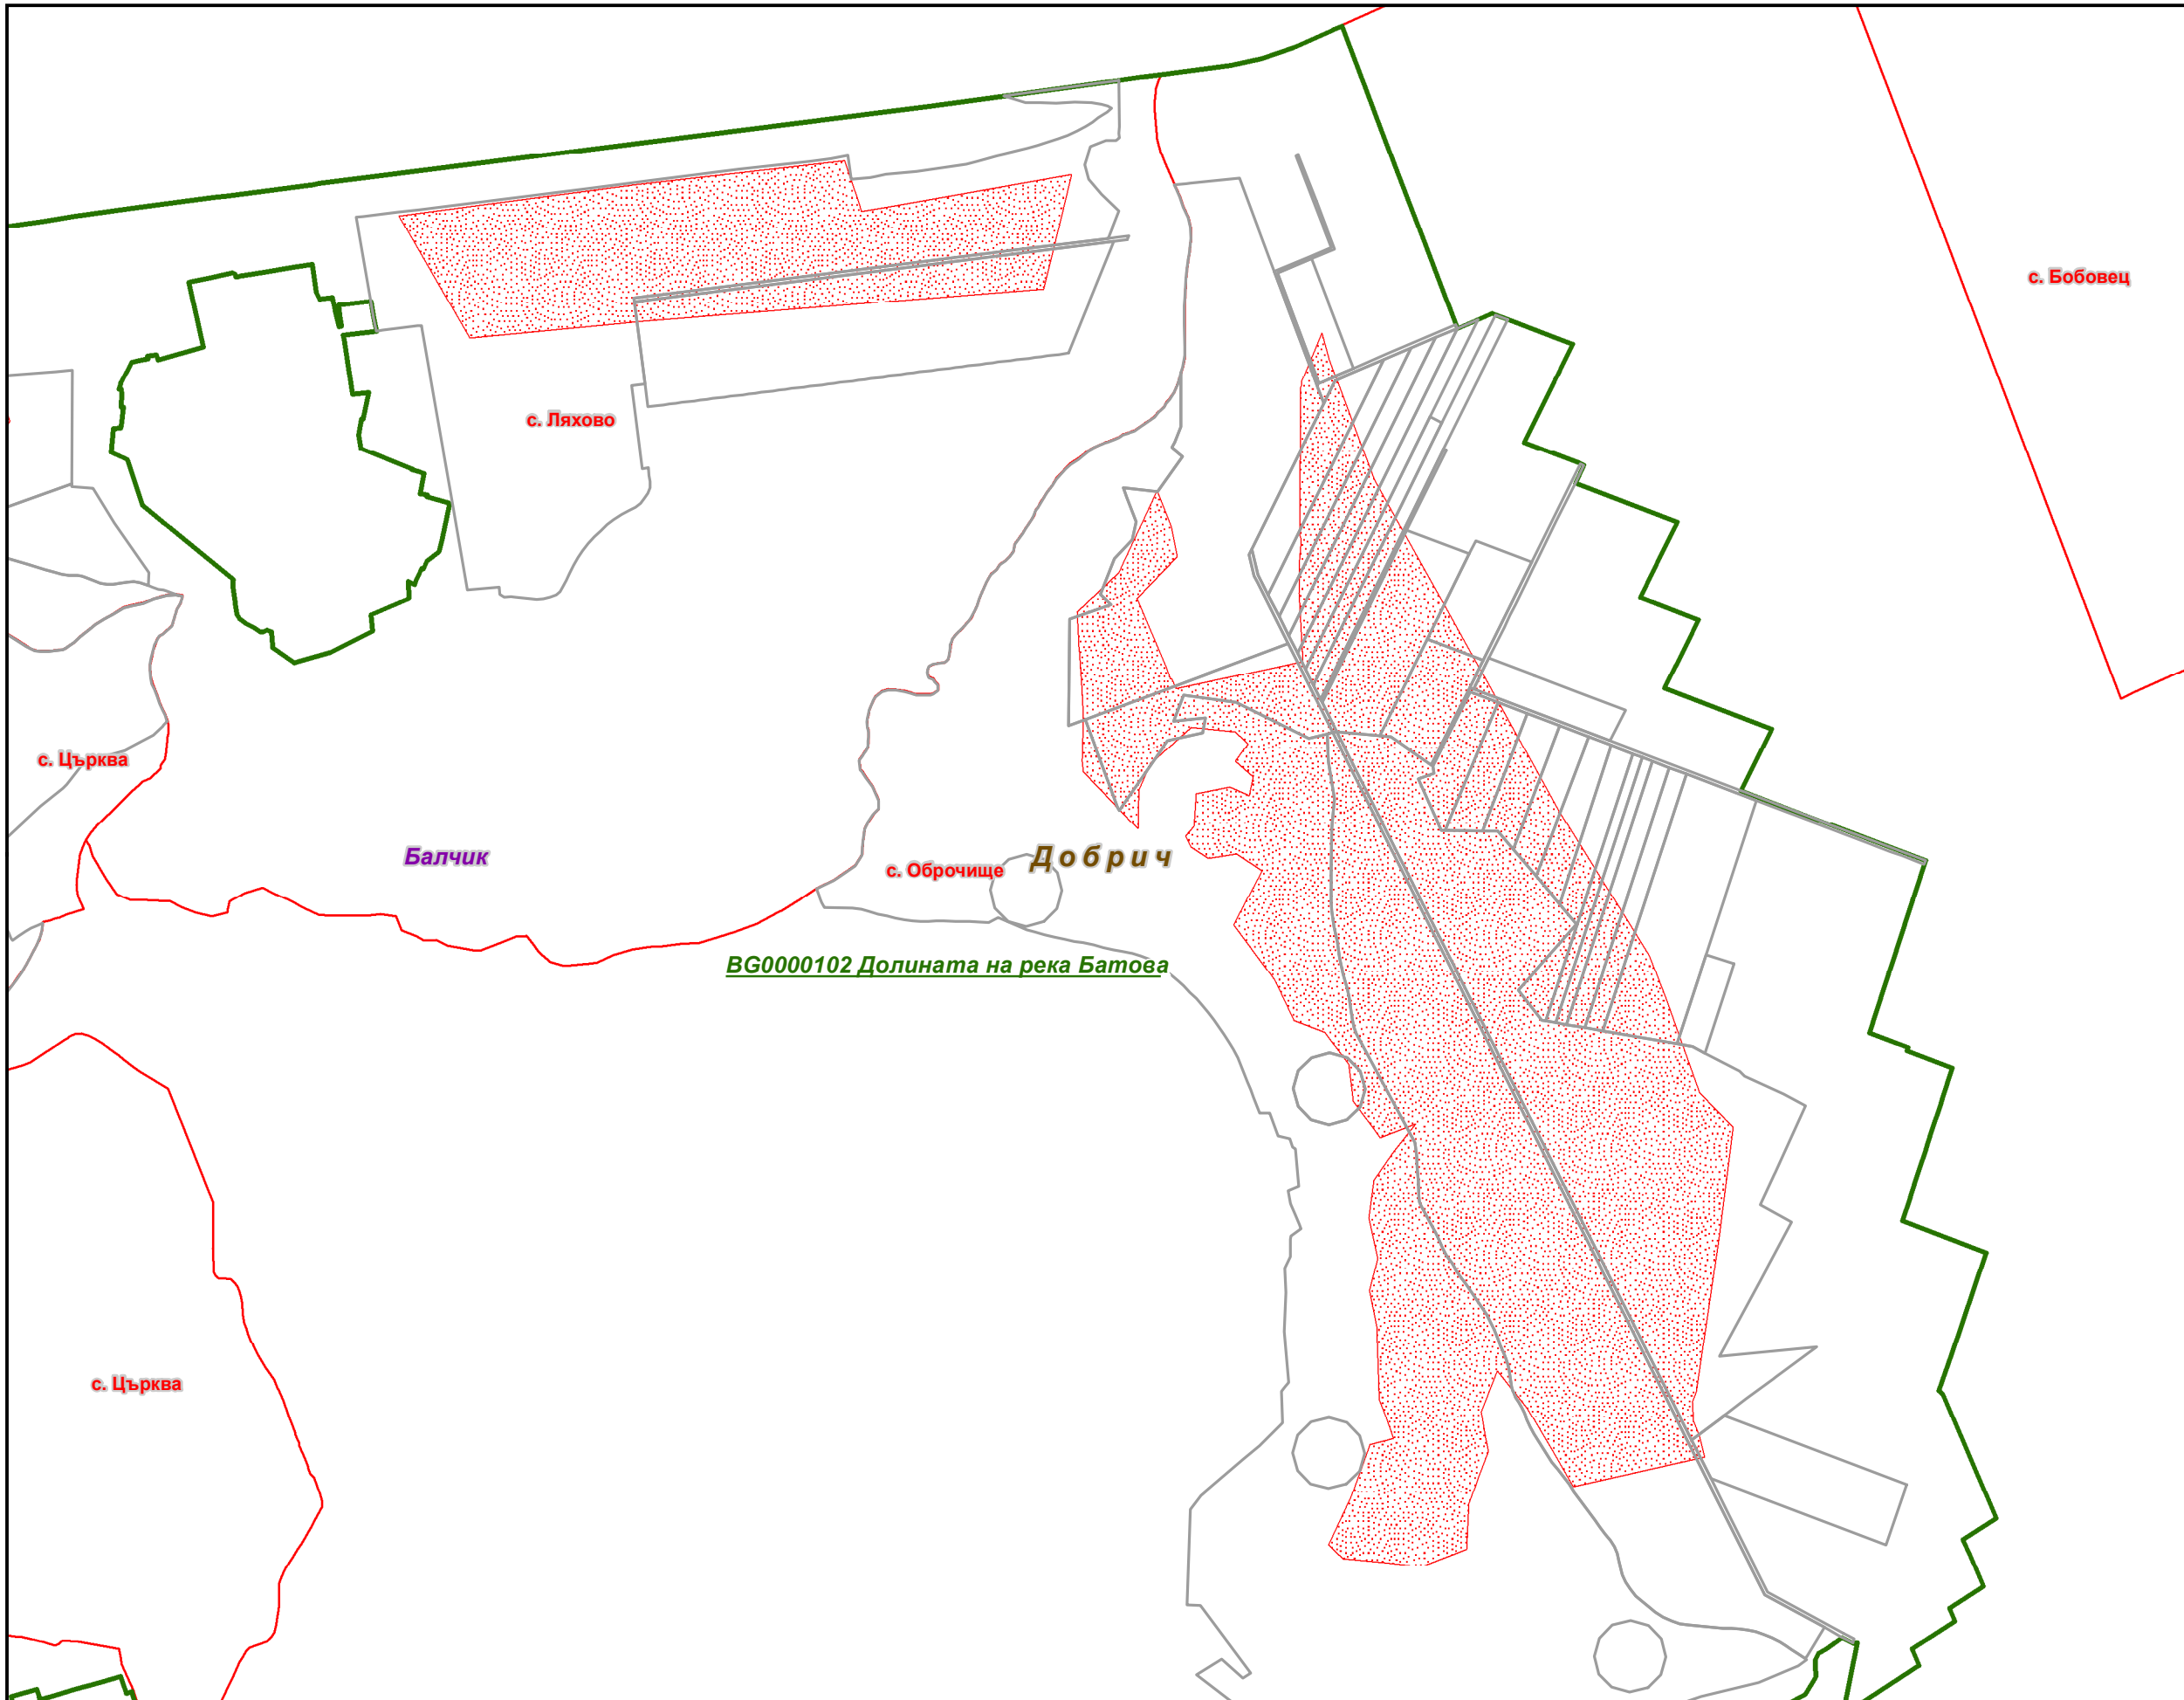

**Карта на разпространението на природно местообитание  
62C0\* Понто-Сарматски степи, съгласно Приложение 2 към заповедта за обявяване  
на защитена зона ВГ0000102 "Долината на река Батова"**

-  Имотни граници
-  Разпространение на природно местообитание 62C0\* Понто-Сарматски степи, съгласно Приложение 2
-  Защитена зона
-  Защитена зона (SCI)
-  Области
-  Общини
-  Землища
- Биогеографски райони**
-  Алпийски
-  Черноморски
-  Континентален

1:10,000