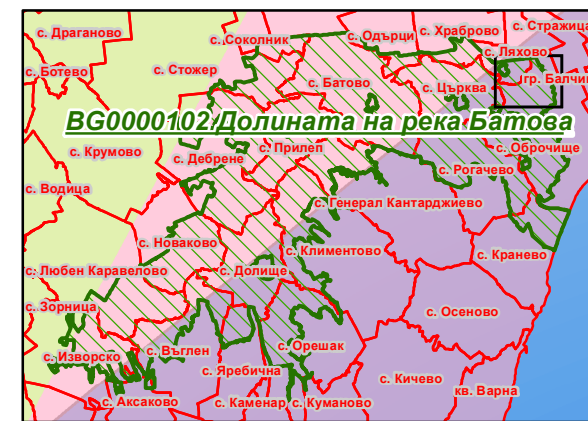

**Карта на разпространението на природно местообитание  
62C0\* Понто-Сарматски степи, съгласно Приложение 2 към заповедта за обявяване  
на защитена зона ВГ0000102 "Долината на река Батова"**

-  Имотни граници
-  Разпространение на природно местообитание 62C0\* Понто-Сарматски степи, съгласно Приложение 2
-  Защитена зона
-  Защитена зона (SCI)
-  Области
-  Общини
-  Землища
- Биогеографски райони**
-  Алпийски
-  Черноморски
-  Континентален