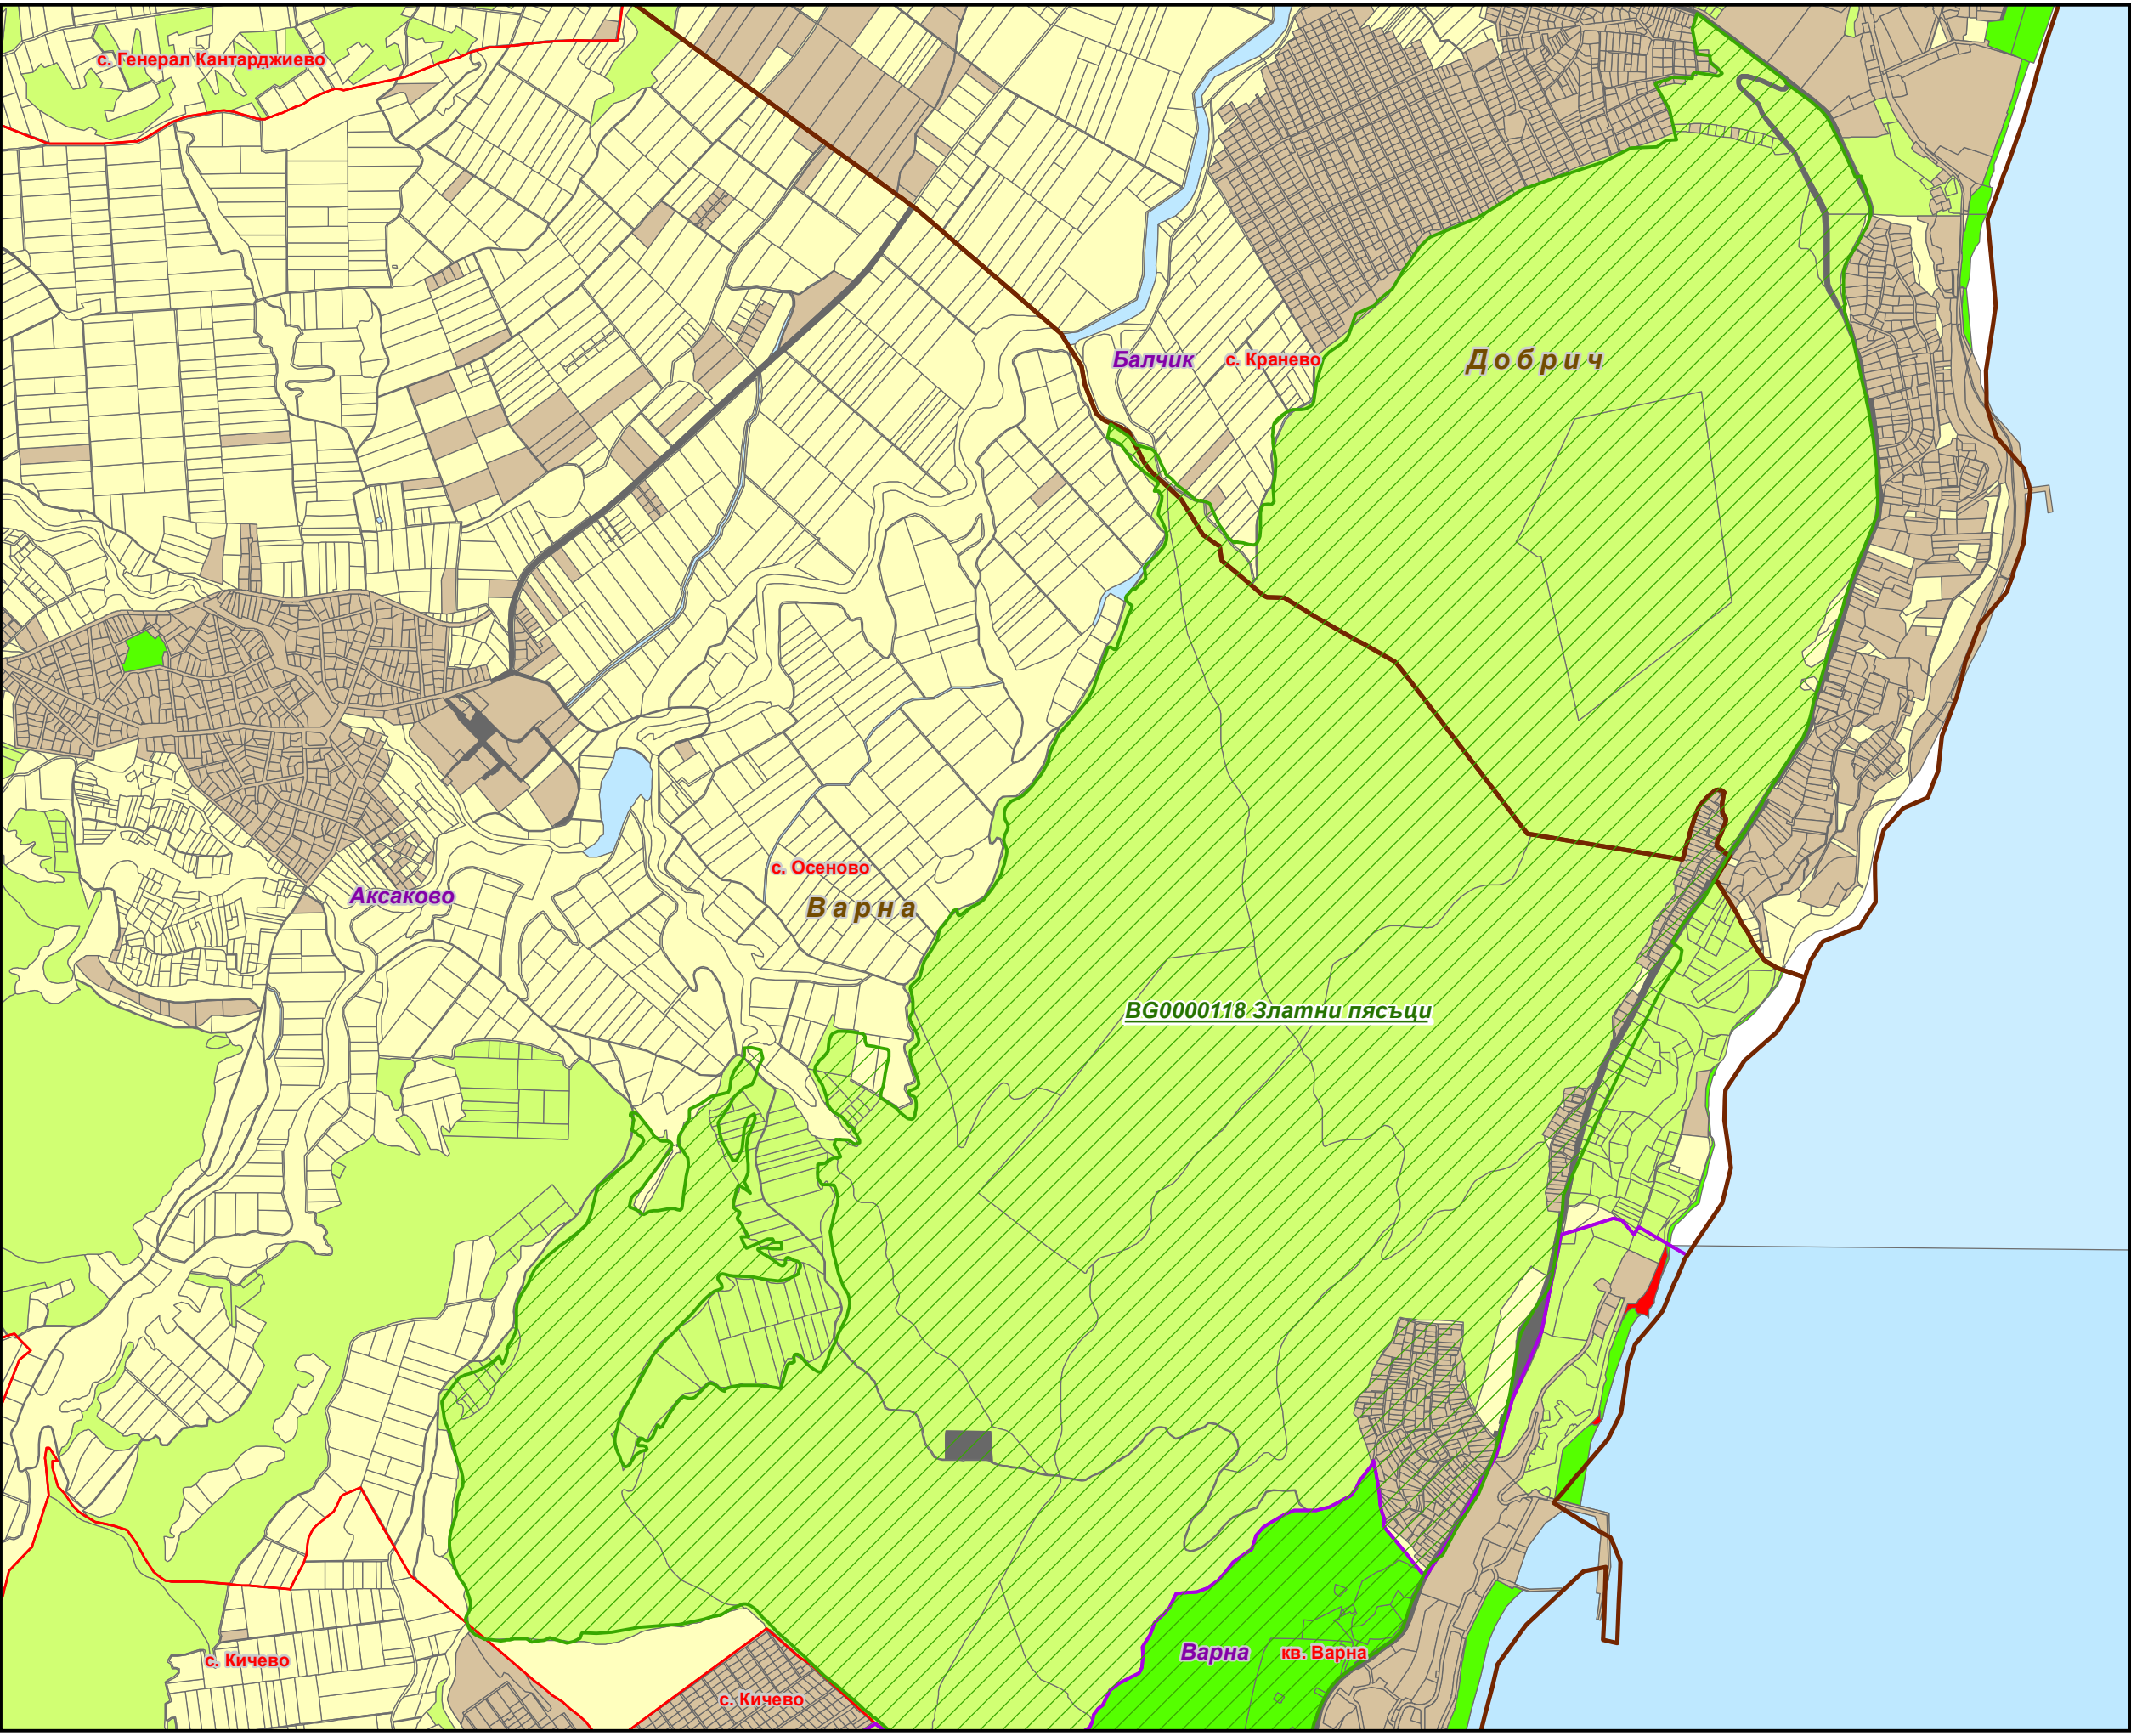

# Защитена зона BG0000118 „Златни пясъци“

-  Държавни граници (Съседни страни)
-  Защитена зона
-  Области
-  Общини
-  Землища
- Вид територия (Кадастрална карта)**
-  Урбанизирана
-  Територия на транспорта
-  Земеделска
-  Горска
-  Територия, зета от води и водни обекти
-  Защитена
-  Нарушена
- Биогеографски райони**
-  Алпийски
-  Черноморски
-  Континентален

1:18,000