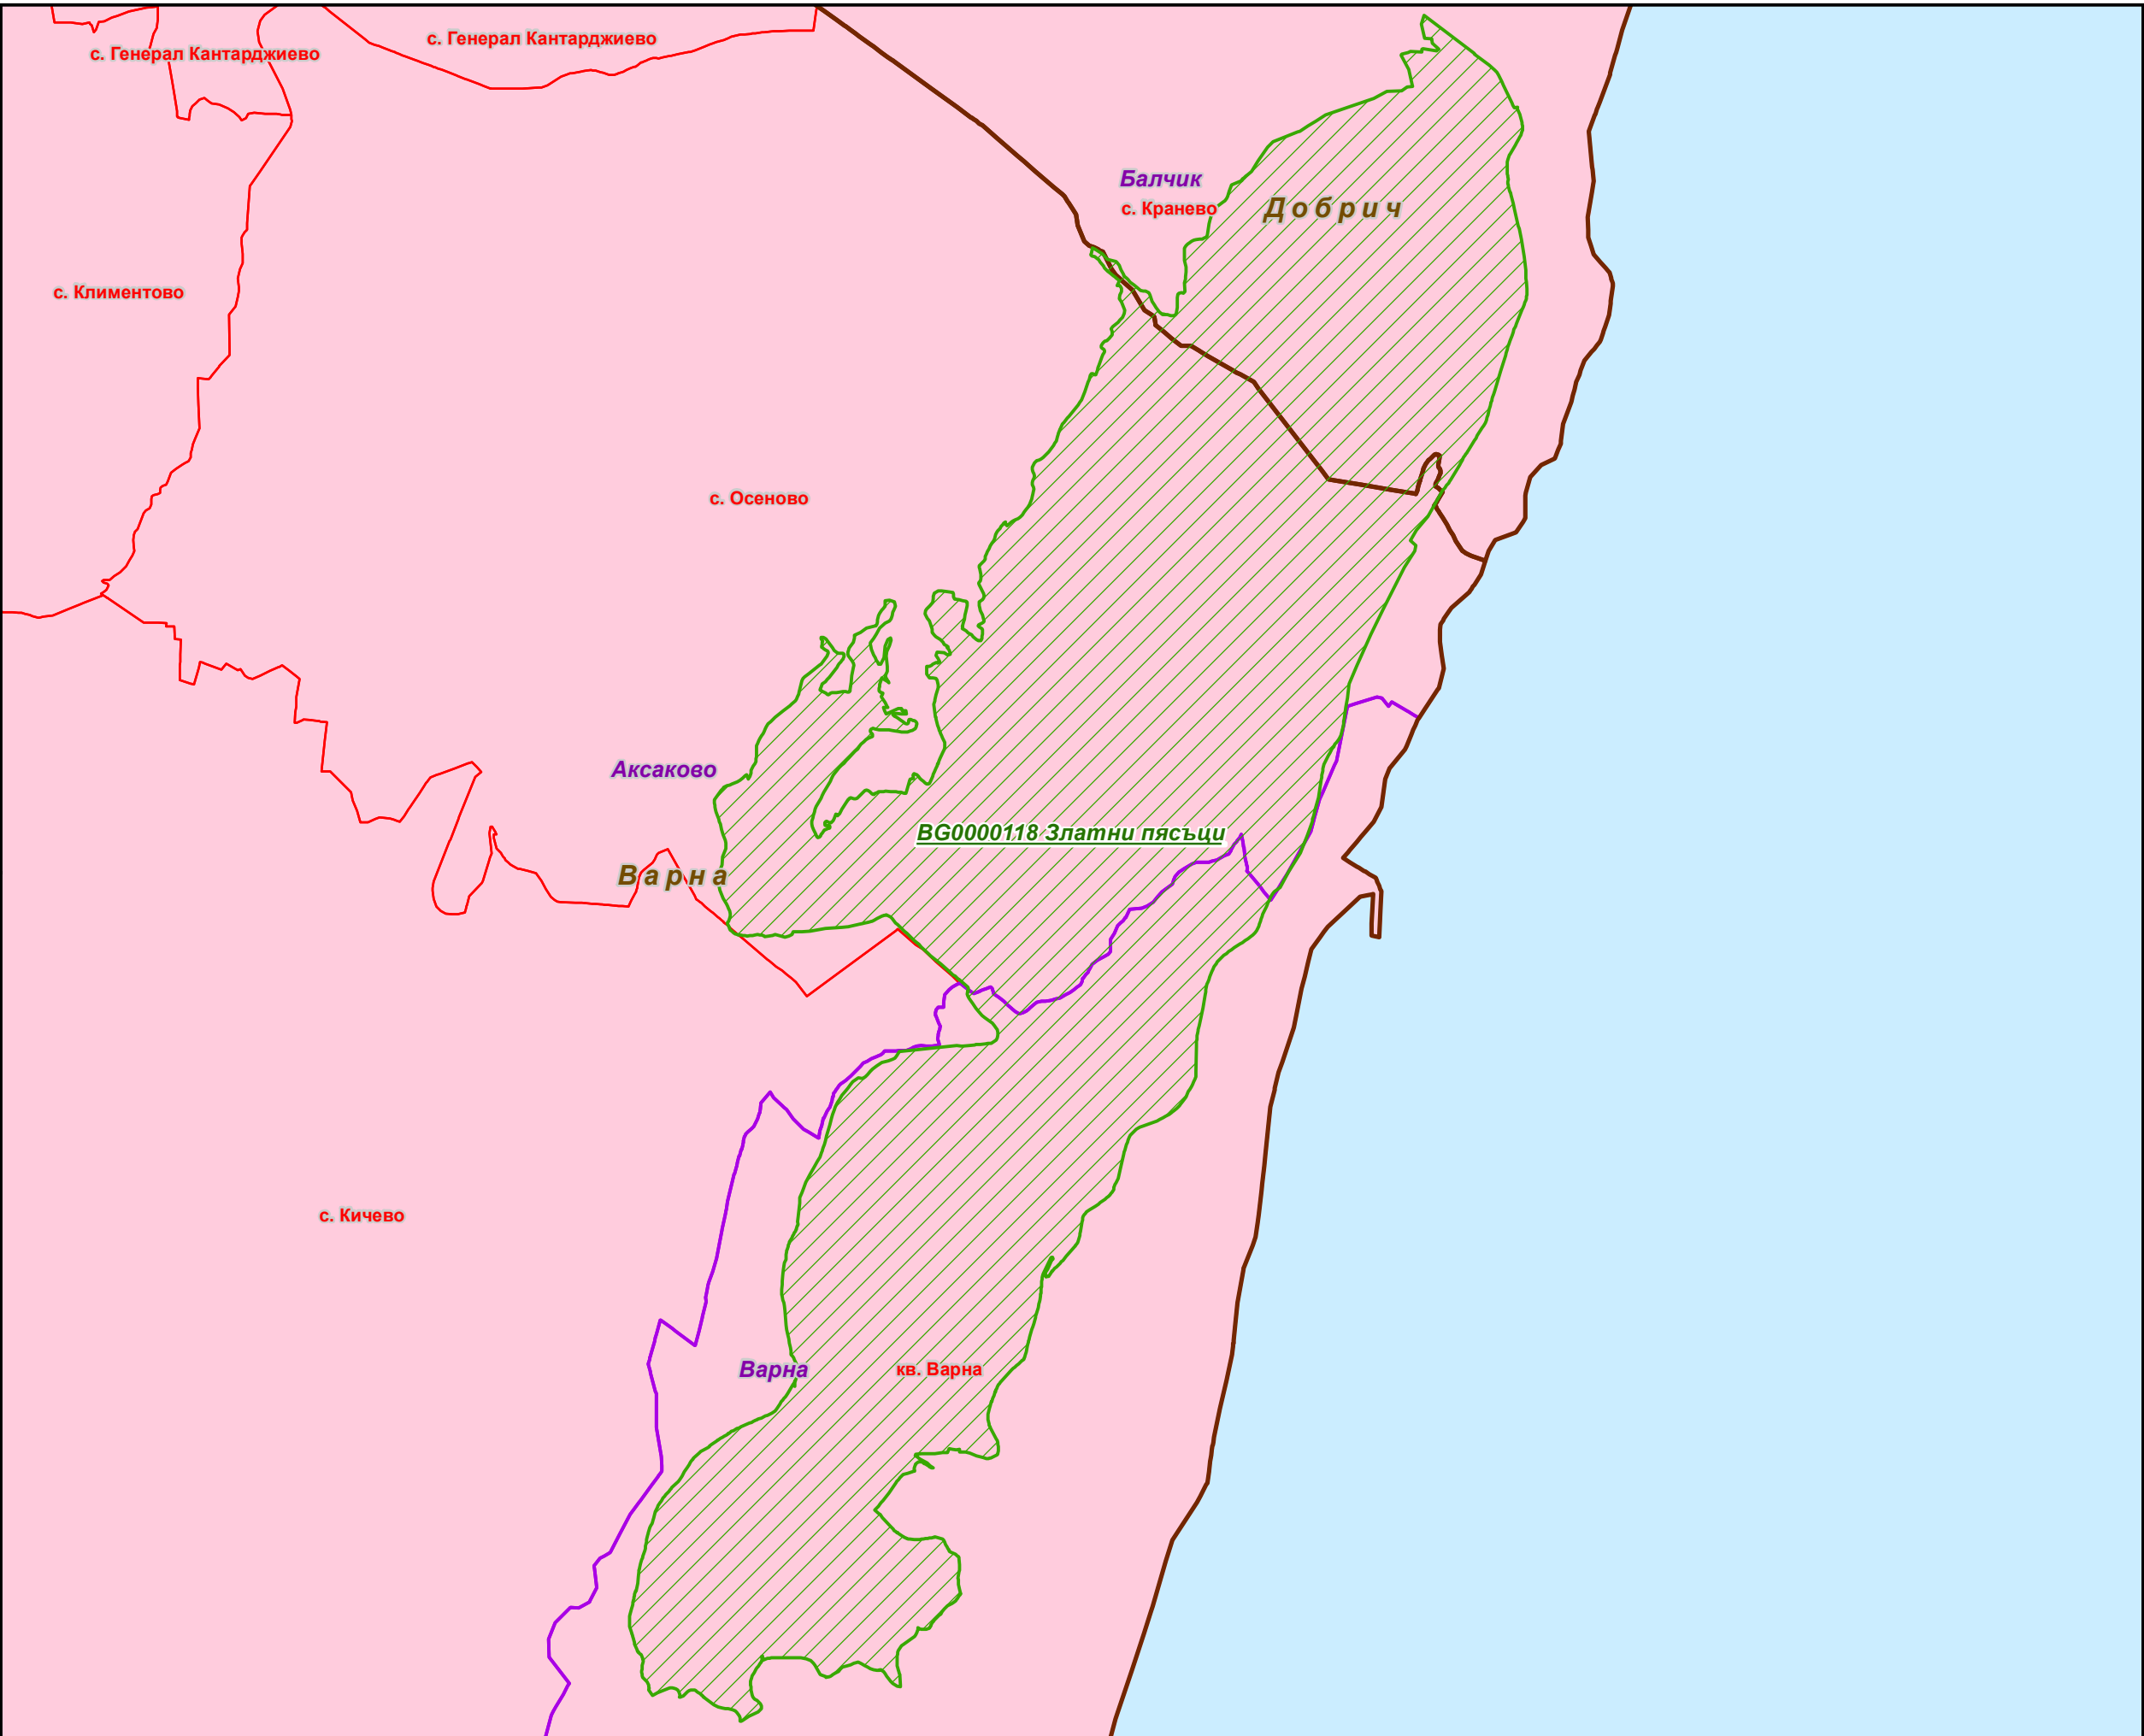

Защитена зона BG0000118 „Златни пясъци“

- Държавни граници (Съседни страни)
- Защитена зона
- Области
- Общини
- Землища
- Биогеографски райони**
 - Алпийски
 - Черноморски
 - Континентален

1:32,000