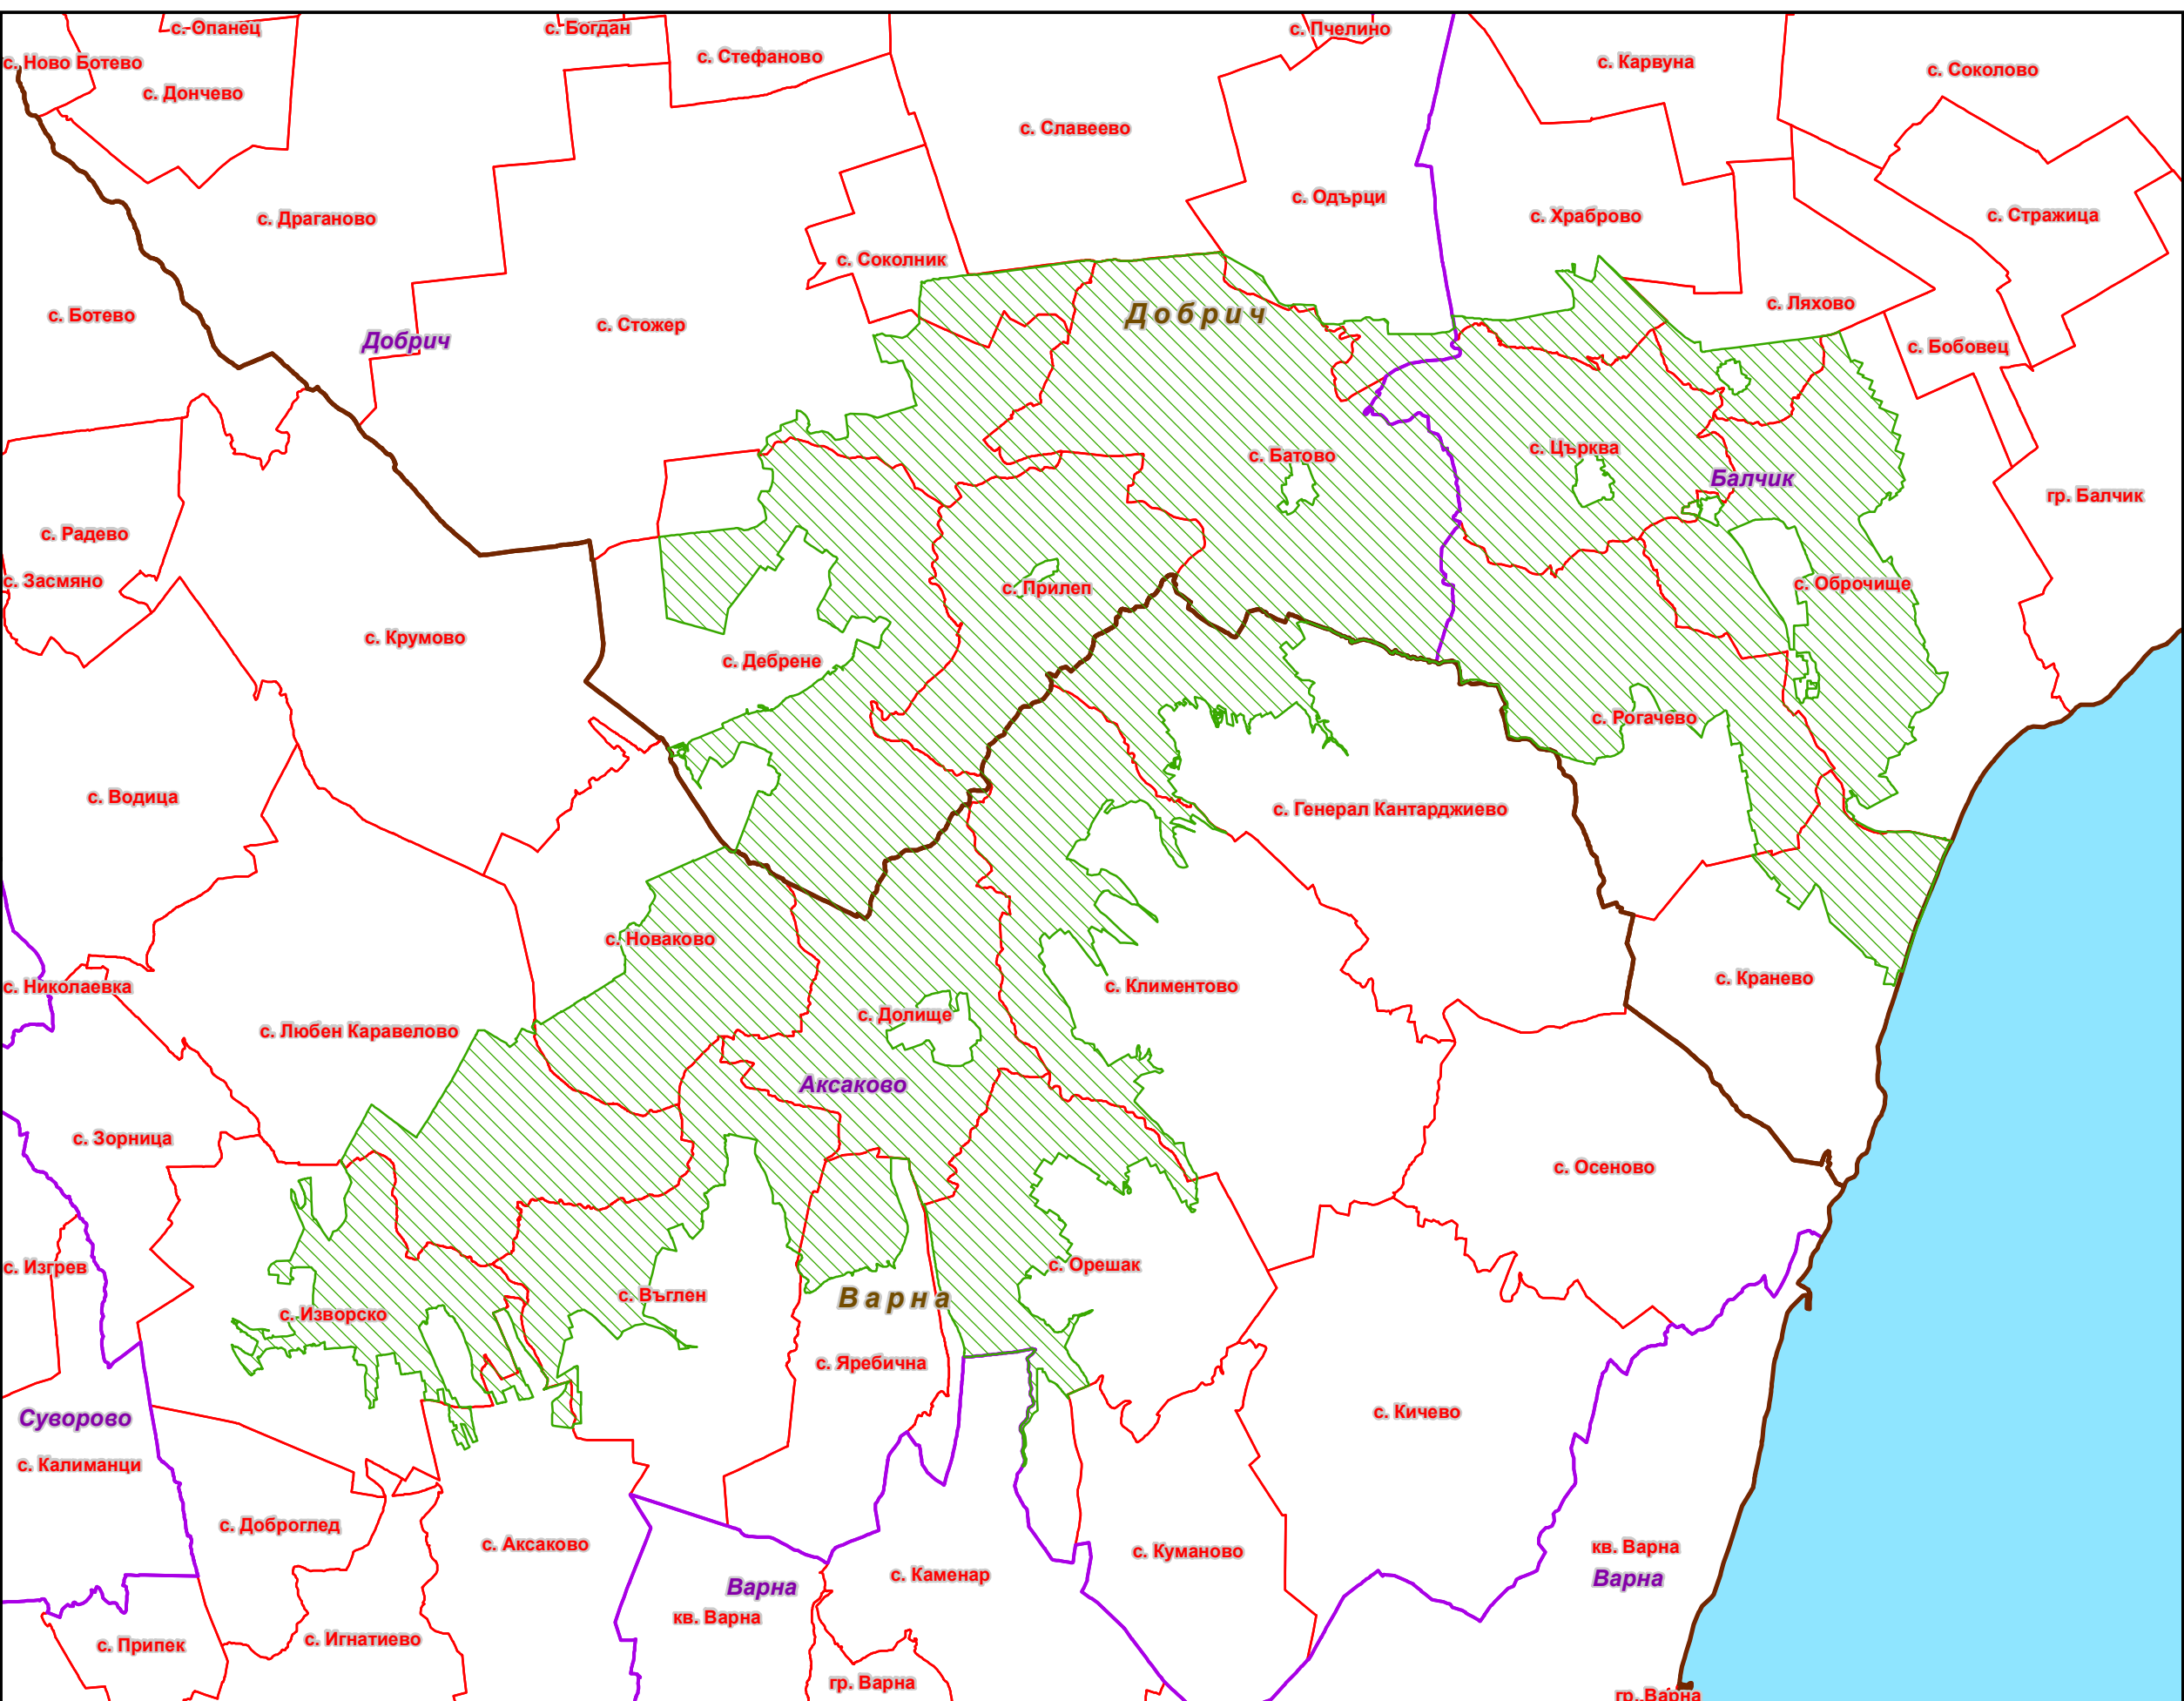

# Защитена зона BG0000102 "Долината на река Батова"

- Имотни граници
- Разпространен на природно местообитание 62С0\* Понто-Сарматски степи, съгласно Приложение 2
- Защитена зона
- Защитена зона (SCI)
- Области
- Общини
- Землища
- Биогеографски райони**
- Алпийски
- Черноморски
- Континентален
- Черно море

1:100,000