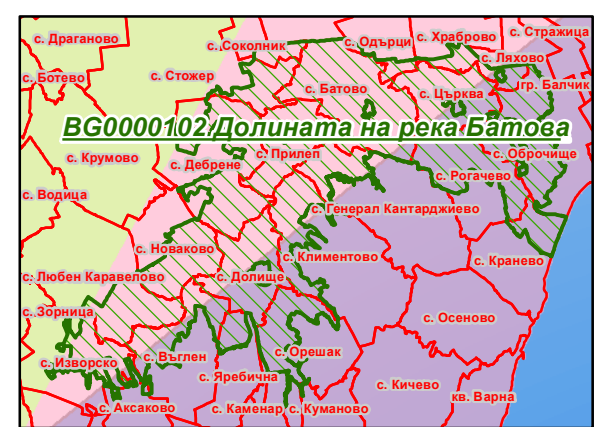

# Защитена зона BG0000102 "Долината на река Батова"

- Имотни граници
- Разпространен на природно местообитание 62С0\* Понто-Сарматски степи, съгласно Приложение 2
- Защитена зона
- Защитена зона (SCI)
- Области
- Общини
- Землища
- Биогеографски райони**
- Алпийски
- Черноморски
- Континентален
- Черно море