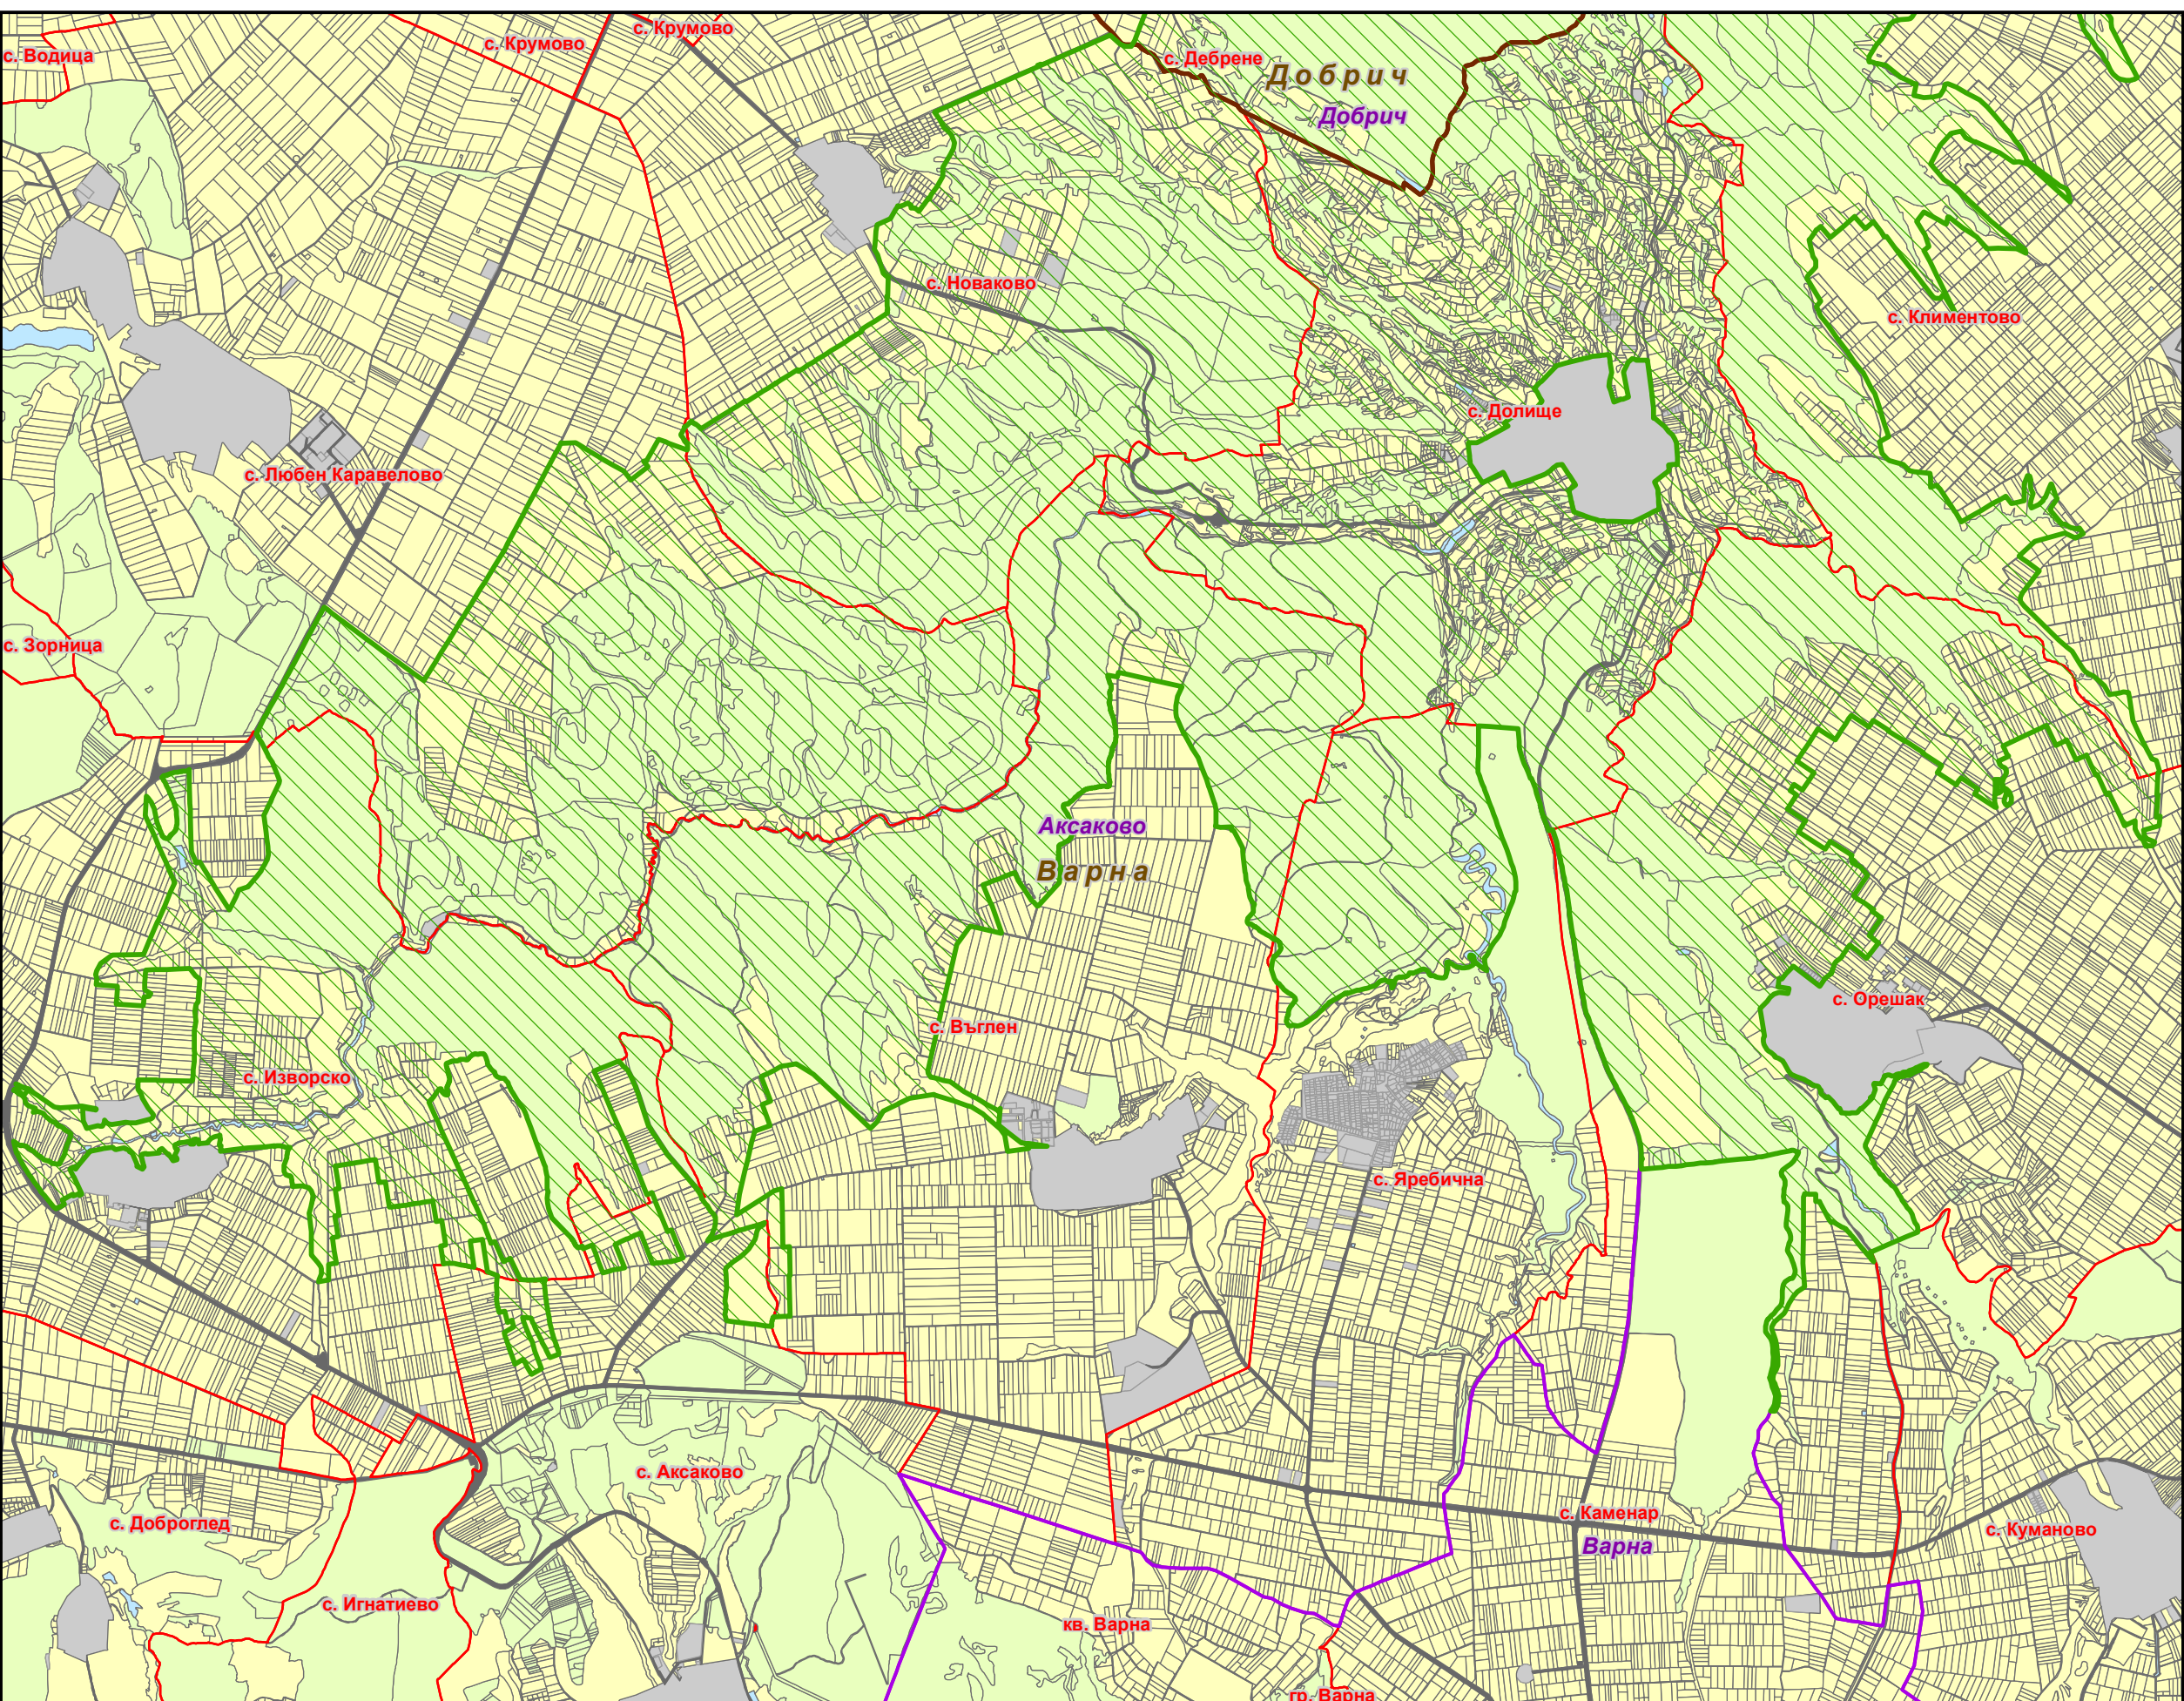

Защитена зона BG000102 "Долината на река Батова"

- Имотни граници
- Разпространение на природно местообитание 62C0* Понто-Сарматски степи, съгласно Приложение 2
- Защитена зона
- Защитена зона (SCI)
- Области
- Общини
- Землища
- Вид територия (Кадастрална карта)**
- Урбанизирана
- Територия на транспорта
- Земеделска
- Горска
- Територия, заета от води и водни
- Нарушена
- Биогеографски райони**
- Алпийски
- Черноморски
- Континентален
- Черно море

1:45,000