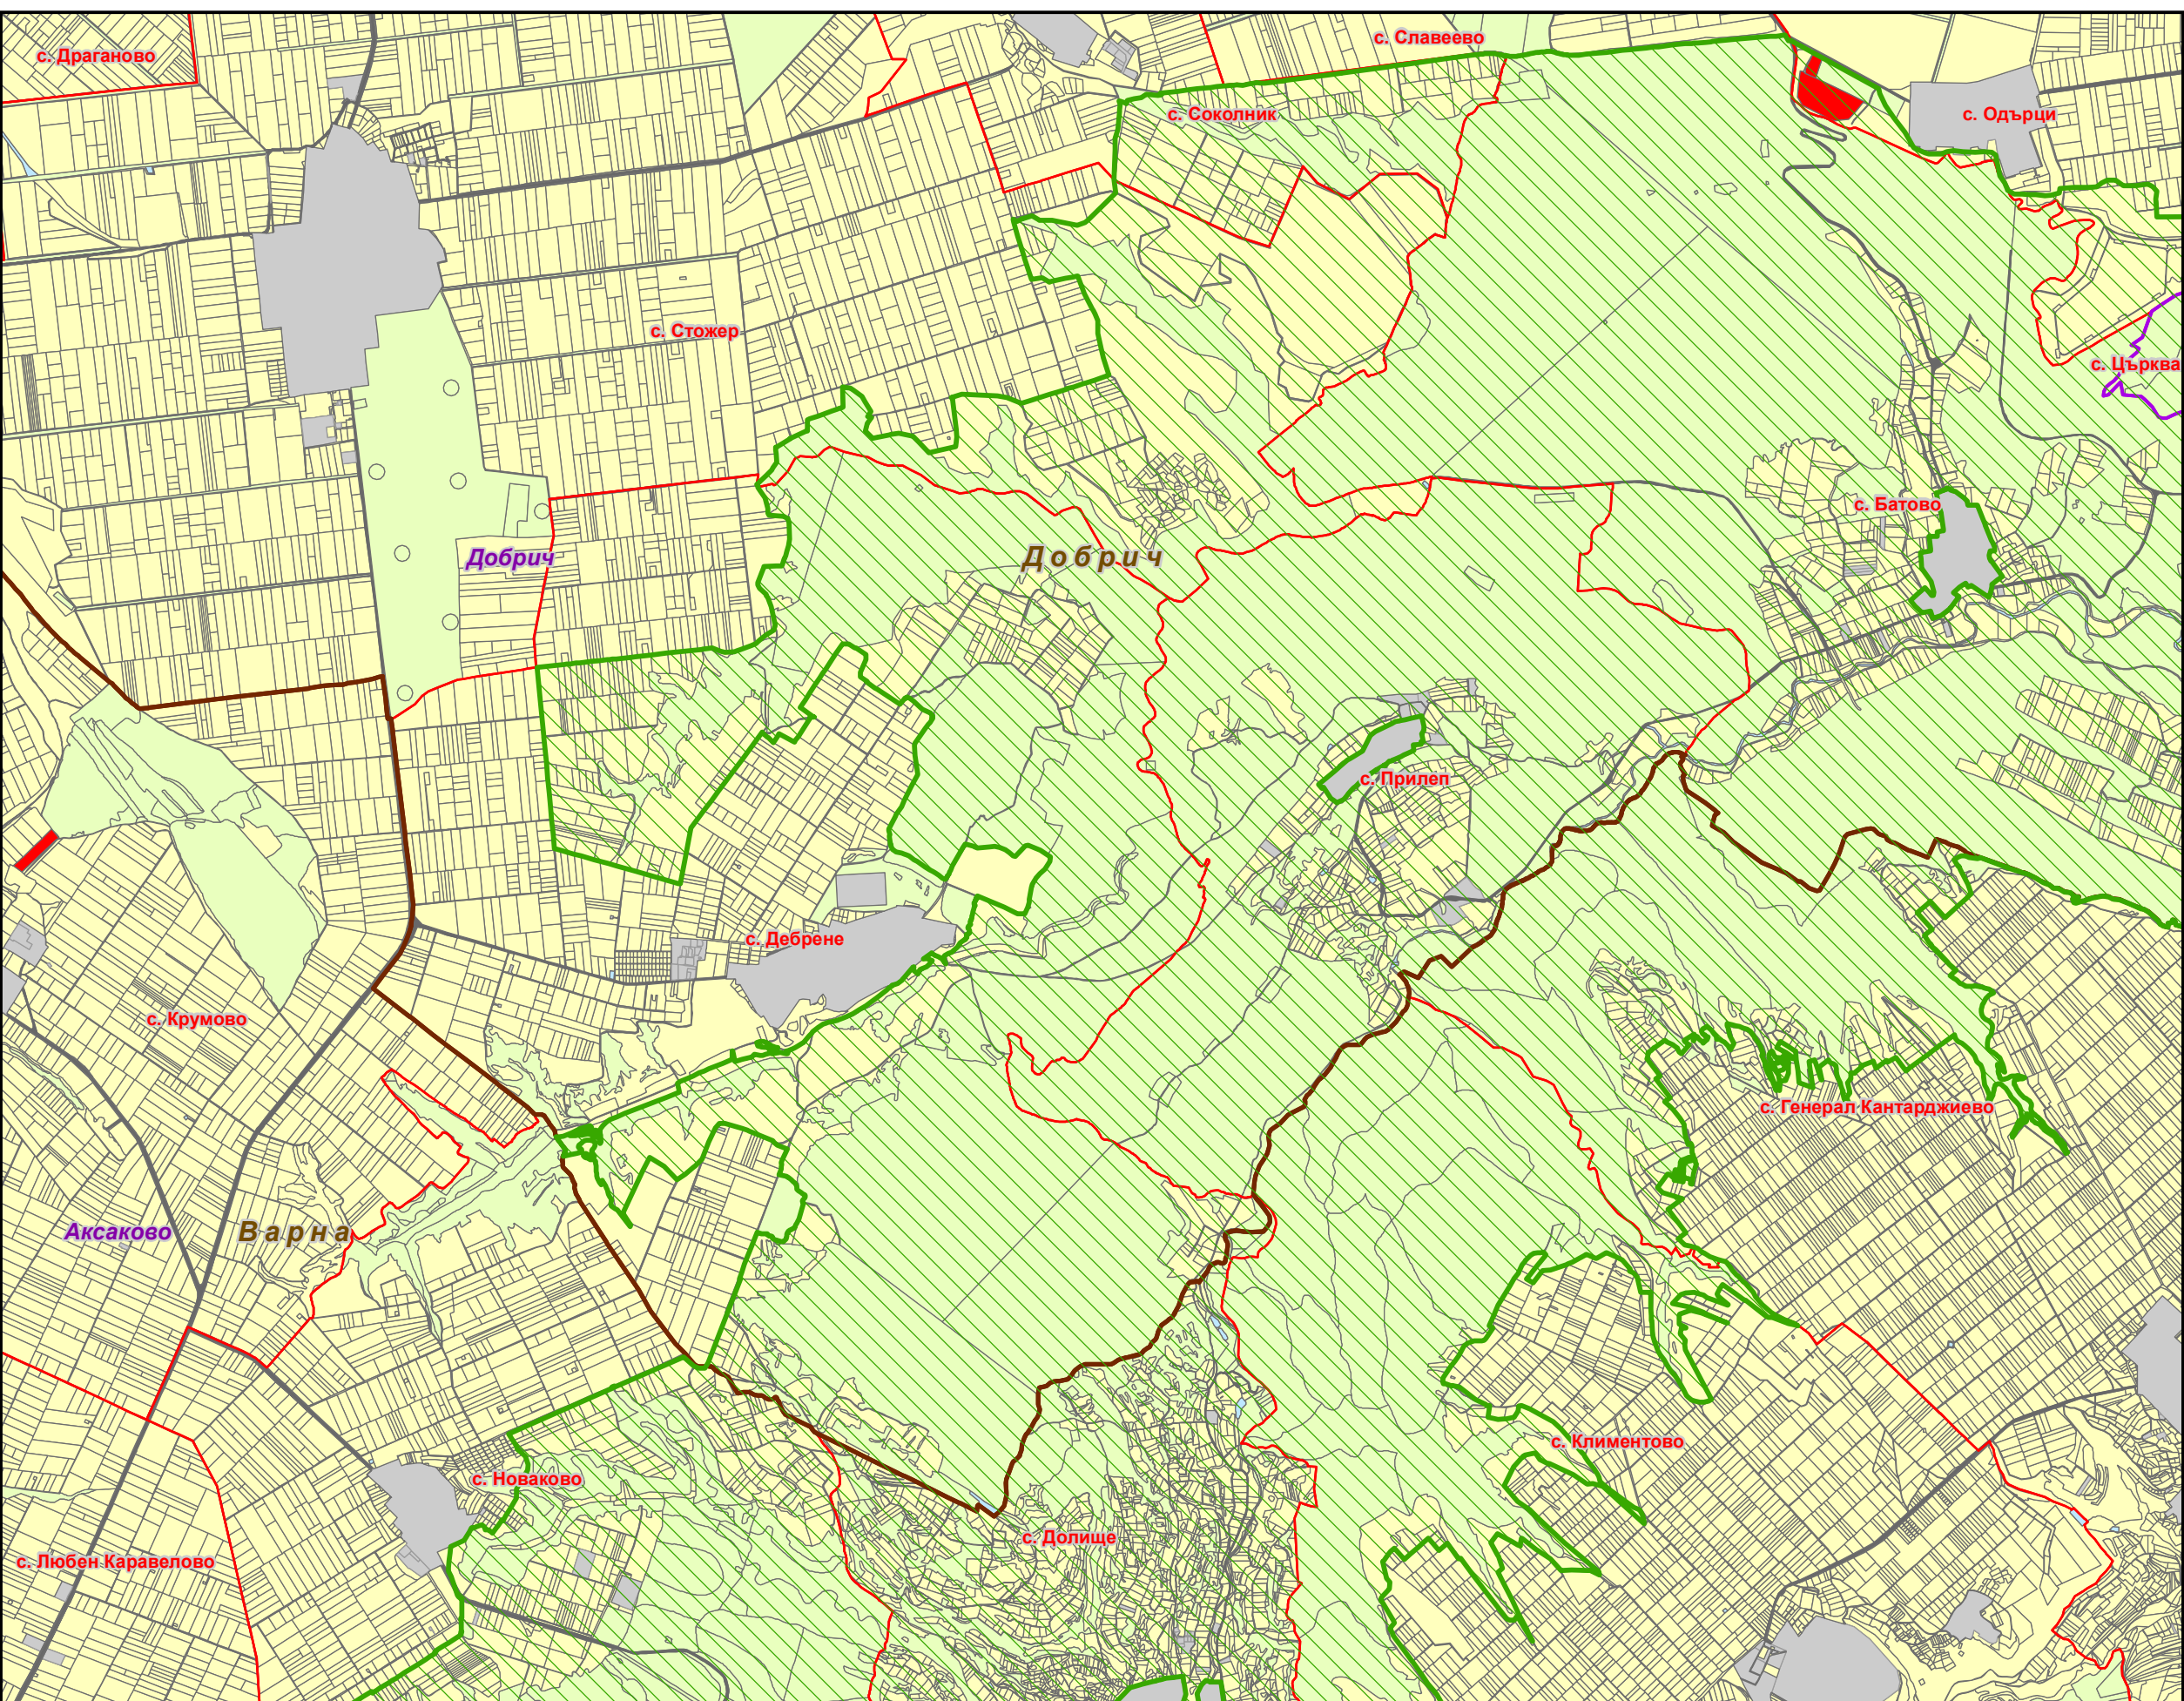

Защитена зона BG0000102 "Долината на река Батова"

- Имотни граници
 - Разпространение на природно местообитание 62С0* Понто-Сарматски степи, съгласно Приложение 2
 - Защитена зона
 - Защитена зона (SCI)
 - Области
 - Общини
 - Землища
- Вид територия (Кадастрална карта)**
- Урбанизирана
 - Територия на транспорта
 - Земеделска
 - Горска
 - Територия, заета от води и водни
 - Нарушена
- Биогеографски райони**
- Алпийски
 - Черноморски
 - Континентален
- Черно море

1:45,000