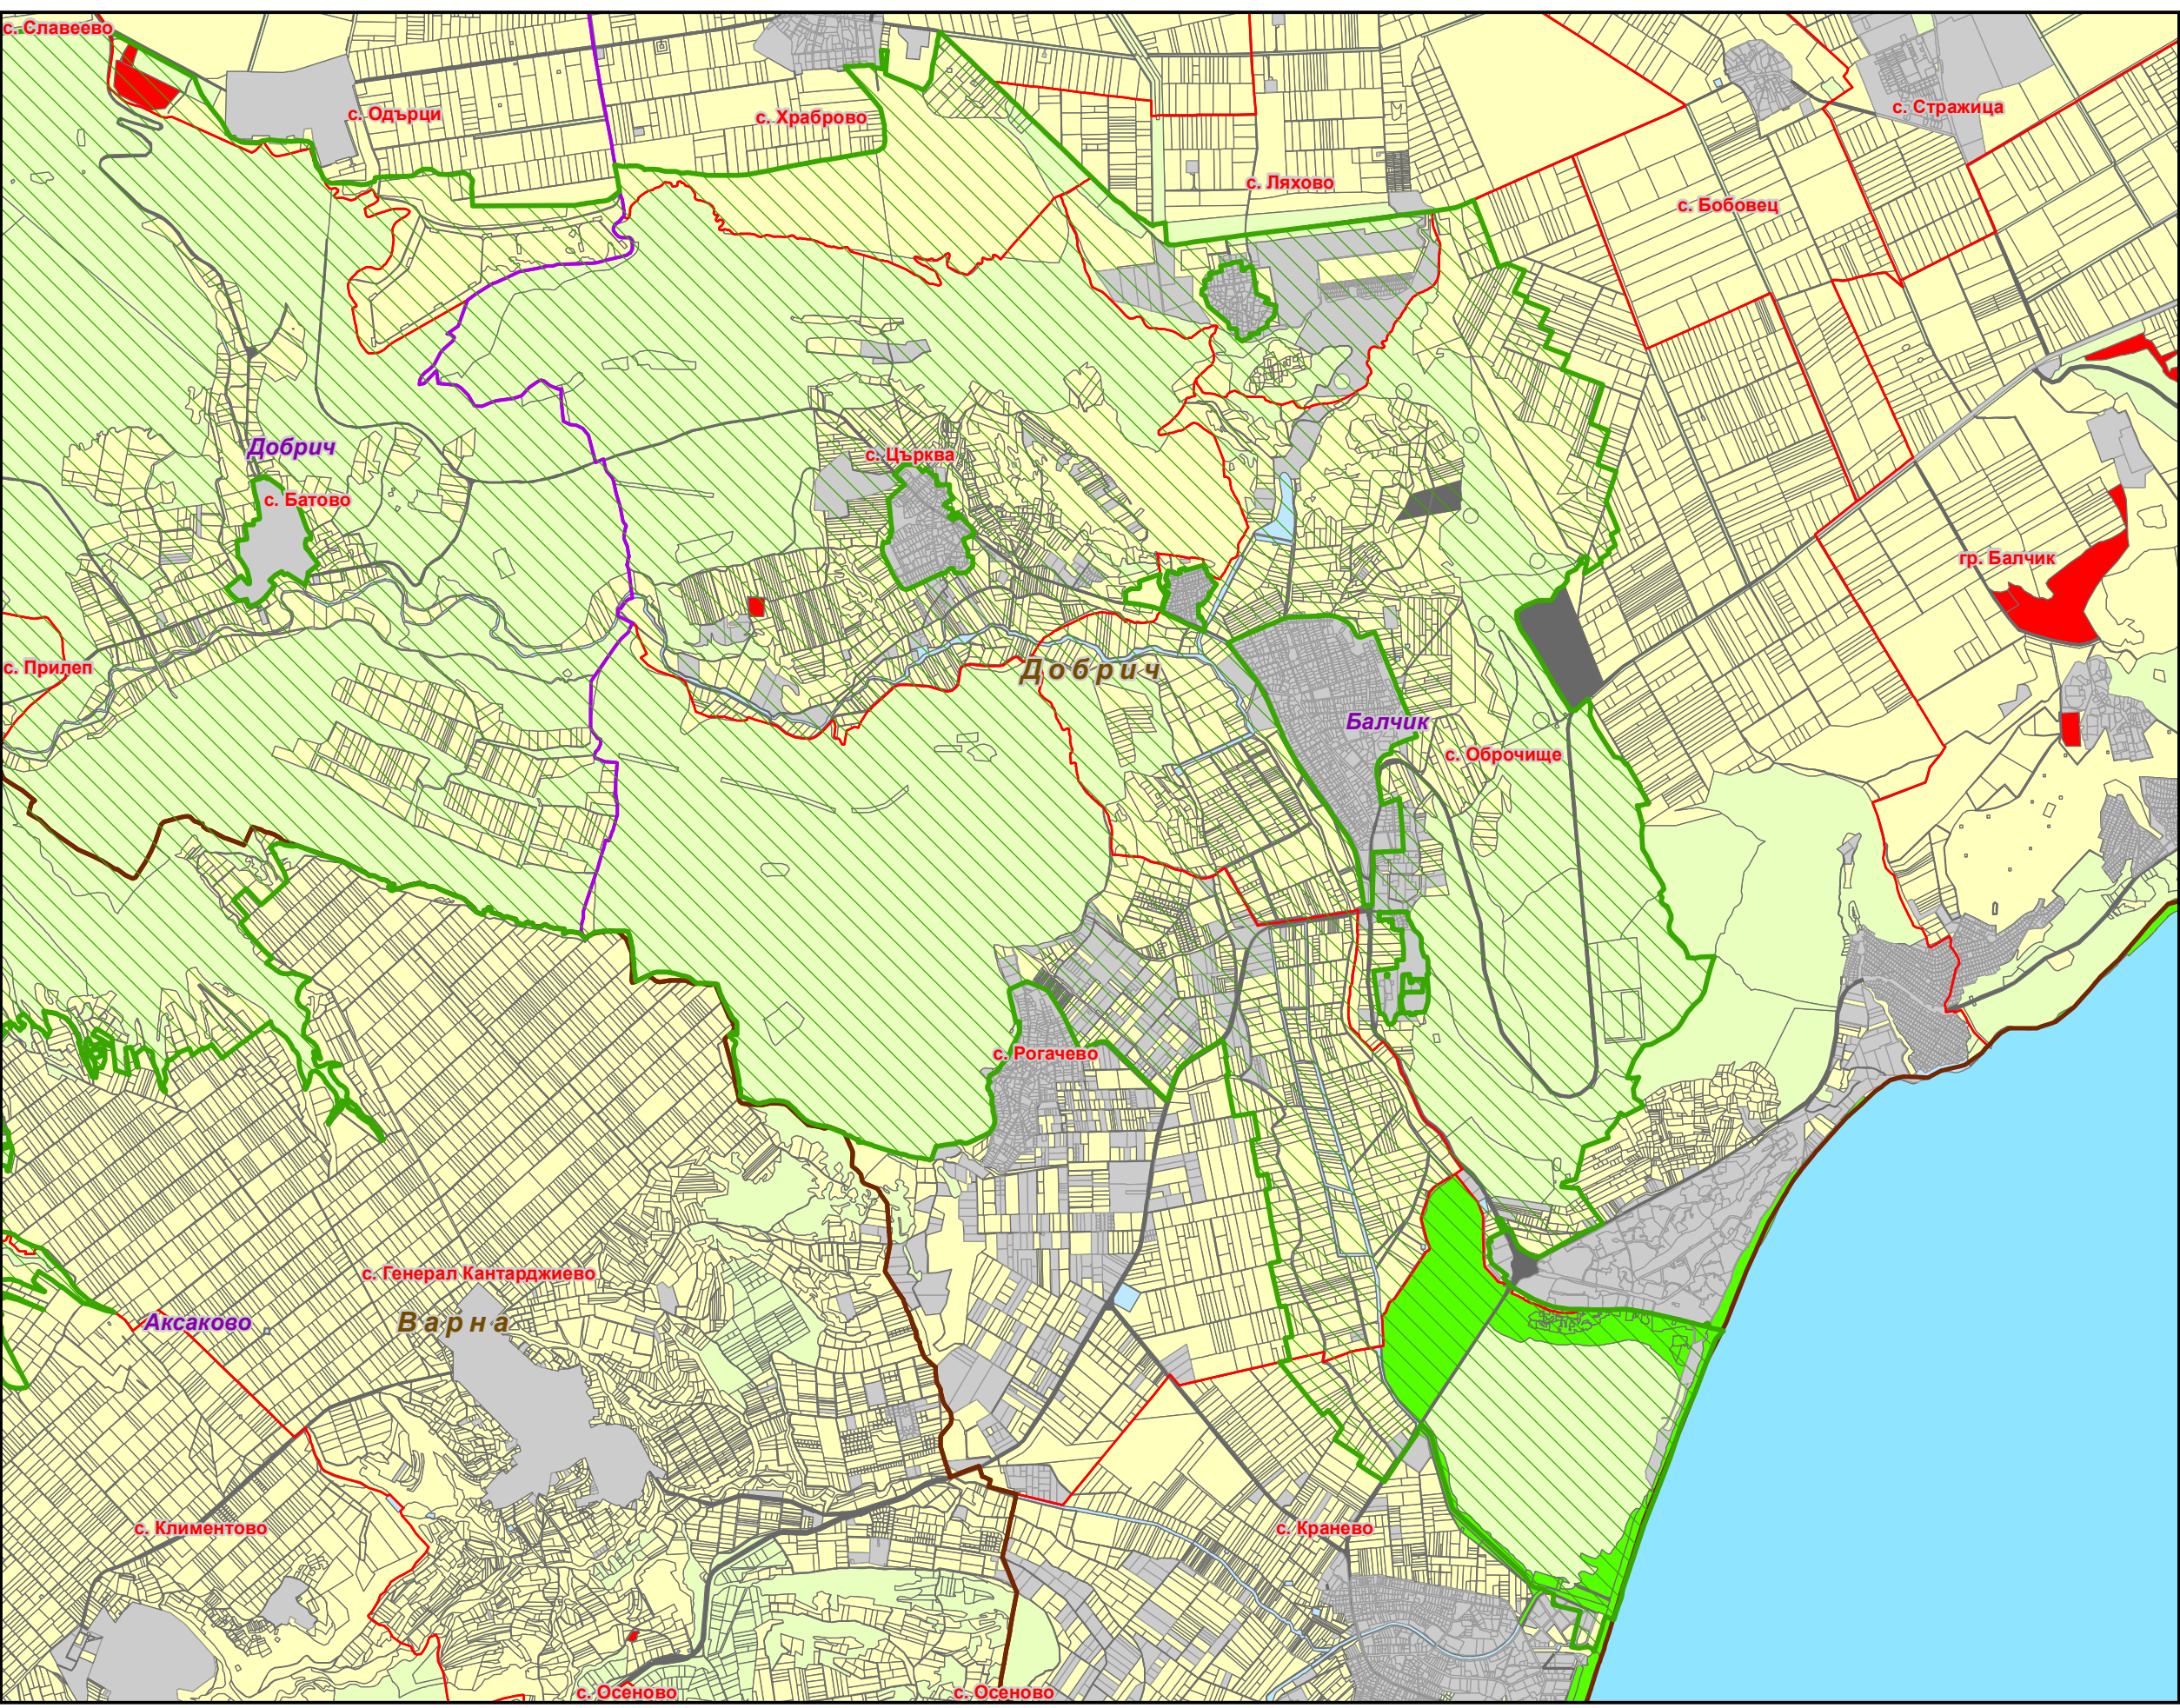

Защитена зона BG0000102 "Долината на река Батова"

- Имотни граници
- Разпространение на природно местообитание 62C0* Понто-Сарматски степи, съгласно Приложение 2
- Защитена зона
- Защитена зона (SCI)
- Области
- Общини
- Землища
- Вид територия (Кадастрална карта)**
- Урбанизирана
- Територия на транспорта
- Земеделска
- Горска
- Територия, заета от води и водни
- Защитена
- Нарушена
- Биогеографски райони**
- Алпийски
- Черноморски
- Континентален
- Черно море

1:45,000